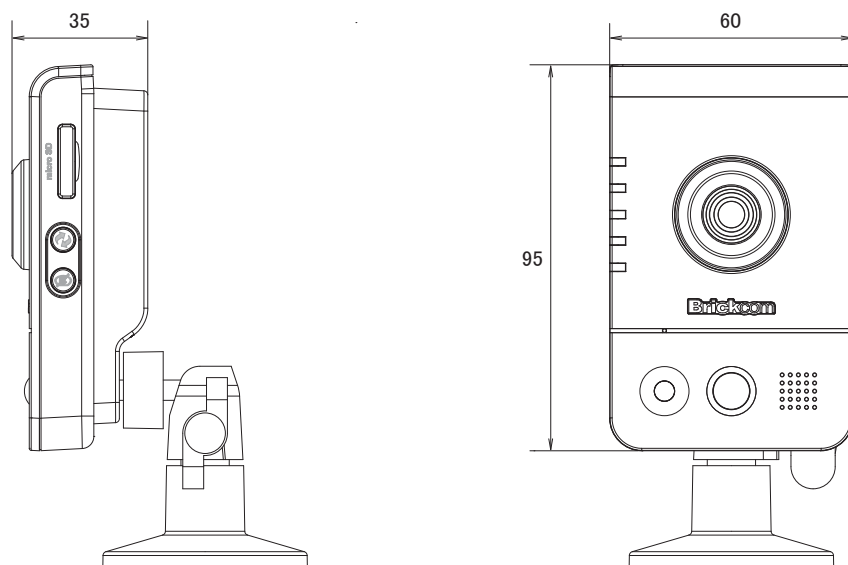

特長

- 500万画素 (2592×1944) 解像度を有する5メガピクセルカメラです
- H.264、MPEG4、MJPEG圧縮方式に対応しています
- USB dongleによる3Gネットワーク接続に対応しています
- PoE受電に対応していますので、PoE給電機器との組合せで電源コンセントの無い場所でも設置可能です
- MicroSD/SDHCカードスロット搭載で、MicroSD/SDHCカードに録画をする事が可能です
- マイクとスピーカーを内蔵しています
- ONVIFに対応しています
- iPhone、iPad、Androidで映像を見る事が可能です

仕様

項目	CB-500Ap
システム	CPU: 533MHz、Flash: 32M、RAM: 256M DDR
イメージセンサー	1/2.5インチ 5メガピクセル CMOS センサー
画素数	2592×1944
被写体最低照度	0.8Lux/F2.8
映像圧縮方式	H.264、MPEG4、MJPEG
レンズ	f=6.34mm/F2.8
撮影範囲	水平48.5°×垂直37.1°×対角58.5°
シャッター速度	1/5～1/20,000秒
AGC	有り(×1～×32)
自動露出補正	有り
フリッカレス機能	有り
画像設定	スポーツ、ノーマル、ナイトビジョン、ユーザー定義
画像解像度	2592×1944、2032×1936、2032×1536、1920×1080、1280×720
フレームレート	2592×1944: 最大11fps(MJPEGのみサポート)、2032×1936: 最大14fps 2032×1536: 最大18fps、1920×1080: 最大30fps、1280×720: 最大30fps
3G通信	有り(USB dongle)
イーサネット	10/100Base-T、RJ45
ネットワークプロトコル	TCP/IP、UDP、ICMP、DHCP、NTP、DNS、DDNS、SMTP、FTP、HTTP、Samba、PPPoE、UPnP、RTP、RTSP、RTCP、IPv6
アラーム入出力	入力×1、出力×1(ターミナルブロック)
音声圧縮方式	G.711、AMR (8kHz、Mono、PCM)
音声入力	内蔵マイク
音声出力	内蔵スピーカー
オンボードストレージ	MicroSD/SDHCカードスロット
電源	PoE (IEEE802.3af)、DC12V/1A
消費電力	4.2W
動作可能周囲温度	0～50度、湿度10～80%
外形寸法	60(幅)×95(高)×35(奥)mm
重量	99g
認可	FCC、CE

■ 寸法図

単位:mm