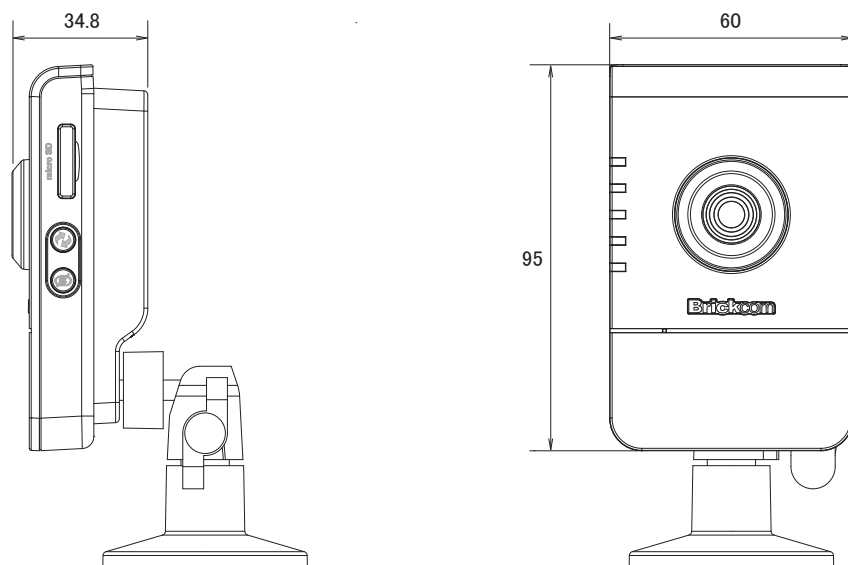

特長

- WXGA(1280×800)解像度を有するメガピクセルカメラです
- H.264、MPEG4、MJPEG圧縮方式に対応しています
- マイクを内蔵しています
- iPhoneで映像を見ることが可能です

仕様

項目	CB-100Ae
システム	CPU:500MHz、Flash:16M、RAM:64M DDR
イメージセンサー	1/4インチ メガピクセル CMOS センサー
画素数	1280×800
被写体最低照度	1Lux/F2.3
映像圧縮方式	H.264、MPEG4、MJPEG
レンズ	f=3.6mm/F2.3
撮影範囲	水平55.7°×垂直36.5°×対角63.9°
シャッター速度	1/5～1/20,000秒
AGC	有り(×1～×5)
自動露出補正	有り
フリッカレス機能	有り
画像設定	スポーツ、ノーマル、ナイトビジョン、ユーザー定義
画像解像度	1280×800、640×400、320×192
フレームレート	H.264:15fps、MPEG4:15fps、MJPEG:30fps
イーサネット	10/100Base-T、RJ45
ネットワークプロトコル	TCP/IP、UDP、ICMP、DHCP、NTP、DNS、DDNS、SMTP、FTP、HTTP、Samba、PPPoE、UPnP、Bonjour、RTP、RTSP、RTCP
音声圧縮方式	G.711、AMR(8kHz、Mono、PCM)
音声入力	内蔵マイク
ボタン	プライバシーボタン、リセットボタン
LED表示	電源、ステータス、イーサネット、FWアップグレード、プライバシー
電源	DC12V/1A
消費電力	最大3.1W
動作可能周囲温度	0～50度、湿度10～80%
外形寸法	60(幅)×95(高)×34.8(奥)mm
重量	75g(スタンドを除く)
認可	CE、FCC

■ 寸法図

単位:mm