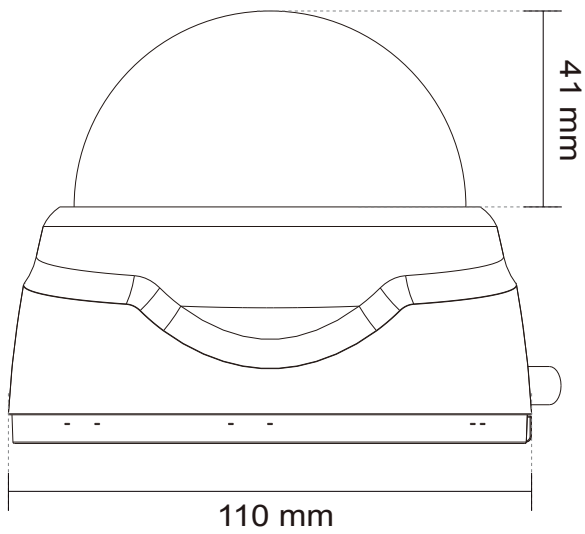

## 特長

- 1メガピクセルイメージセンサーを搭載しています。
- 赤外線暗視撮影が可能です。
- H264, MPEG-4, MJPEG圧縮方式に対応しています。
- PoE受電に対応していますので、PoE給電機器との組合せで電源コンセントの無い場所でも設置可能です。
- 3個所の稼働軸によるレンズ調整機構で天井と壁どちらにもでも設置可能です。

## 仕様

項目	BD5115
出力解像度	最大1280×800@30fps
レンズ	f=3.6mm, F1.8(固定)
撮影範囲	56° (水平)、41° (垂直)
被写体最低照度	0 lux / F1.8(モノクロ、赤外線照射ON時)
赤外線暗視撮影	赤外線照射ランプを内蔵。有効照射距離10m
映像圧縮方式	H264, MPEG-4, MJPEG
オーディオ入力	-
オーディオ出力	-
デジタル入出力	入力端子×1
防水・防塵	-
PoE	IEEE 802.3af PoE Class 2
電源	DC12V (PoEではなく、外部供給の場合)
消費電力	最大4.5W
動作可能周囲環境	温度 0°C～50°C、湿度90%RH
外形寸法	110(直径)×91(高さ)mm

## ■寸法図

単位：mm