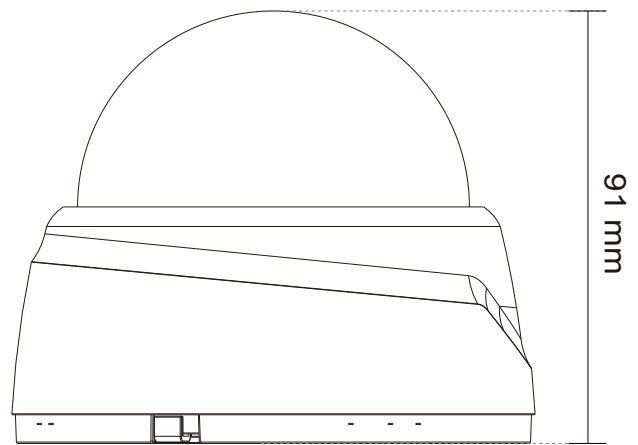

## 特長

- 1メガピクセルイメージセンサーを搭載しています。
- 赤外線暗視撮影が可能です。
- H264, MPEG-4, MJPEG圧縮方式に対応しています。
- PoE受電に対応していますので、PoE給電機器との組合せで電源コンセントの無い場所でも設置可能です。
- 3個所の稼働軸によるレンズ調整機構で天井と壁どちらにもでも設置可能です。

## 仕様

項目	BD5115
出力解像度	最大1280×800@30fps
レンズ	f=3.6mm, F1.8(固定)
撮影範囲	56° (水平)、41° (垂直)
被写体最低照度	0 lux / F1.8(モノクロ、赤外線照射ON時)
赤外線暗視撮影	赤外線照射ランプを内蔵。有効照射距離10m
映像圧縮方式	H264, MPEG-4, MJPEG
オーディオ入力	-
オーディオ出力	-
デジタル入出力	入力端子×1
防水・防塵	-
PoE	IEEE 802.3af PoE Class 2
電源	DC12V (PoEではなく、外部供給の場合)
消費電力	最大4.5W
動作可能周囲環境	温度 0°C～50°C、湿度90%RH
外形寸法	110(直径)×91(高さ)mm

## ■寸法図

単位：mm