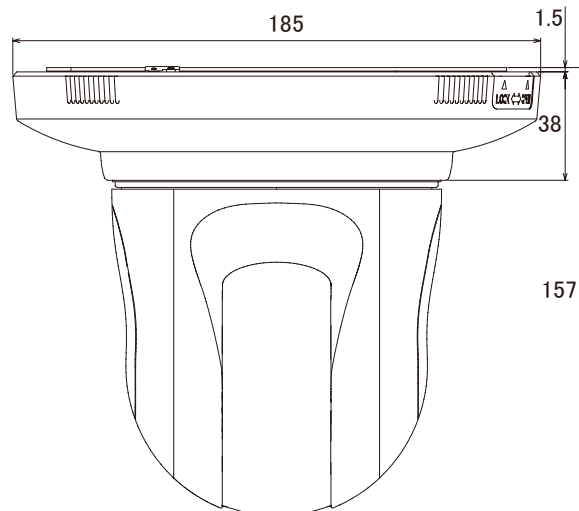

仕様

項目	BB-SC384B
解像度	1280 × 720
レンズ	f=4.7mm~84.6mm
撮影範囲	水平3.4° × 垂直1.9° ~ 水平56.0° × 垂直32.0°
被写体最低照度	カラー時:0.3Lux/F1.6、モノクロ時:0.2Lux/F1.6
赤外線距離	-
映像圧縮方式	H.264、JPEG
オーディオ入力	φ3.5 mm モノラルミニジャック、入力インピーダンス:約2 kΩ
オーディオ出力	φ3.5 mmステレオミニジャック(モノラル出力)、出力インピーダンス:約600Ω 不平衡 出力レベル:-20dBV
防水・防塵	-
Wi-Fi	-
SDカードスロット	SDHC/SDメモリーカードスロット
PoE	IEEE802.3af 準拠
電源	DC12V、PoE
消費電力/消費電流	8.3W/690mA(DC12V)、約9.1W/190mA(PoE)
動作可能周囲温度	-10度~50度
外形寸法	185(径) × 157(高)mm(飾りカバーを含む)

寸法図

単位:mm