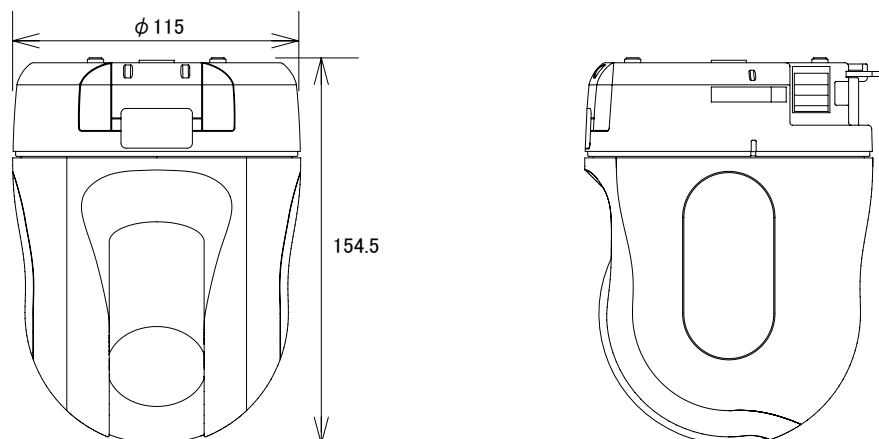

■仕様

項目	BB-SC384
マルチスクリーン	同時に16台のカメラの画像を表示(自カメラ含む)
推奨SDHC/SDメモリーカード※5(別売り)	パナソニック株式会社製 SDHCメモリーカード : 4 GB、8 GB、16 GB、32 GB SDメモリーカード : 256 MB、512 MB、1GB、2 GB (miniSDカード、microSDカードは除く)
携帯電話対応	NTTドコモ、au (KDDI)、Softbank JPEG 画像表示、パン/チルト/ズーム、AUX制御(アクセスレベルによる)

※ 1 H.264とMPEG-4はどちらか一方のみ選択可能となります。

※ 2 同じ圧縮方式でそれぞれ独立に2ストリーム分の配信設定が可能です。

※ 3 Microsoft Windows 7または、Microsoft Windows Vistaを使用する場合に必要なPCの環境や注意事項など詳しくは、付属のCD-R内の「Windows Vista®、Windows® 7使用時の注意事項」(PDFファイル)をお読みください。

※ 4 IPv6で通信を行う場合は、Microsoft Windows 7または、Microsoft Windows Vistaを使用してください。

※ 5 SD/SDHCメモリーカードへの録画を自動上書きなどにより繰り返して行う場合は、データ保持の信頼性を高めるため、当社別売品(BB-HCC02(2 GB)、BB-HCC04(4 GB)、BB-HCC08(8 GB))をお勧めします。

■寸法図

単位: mm