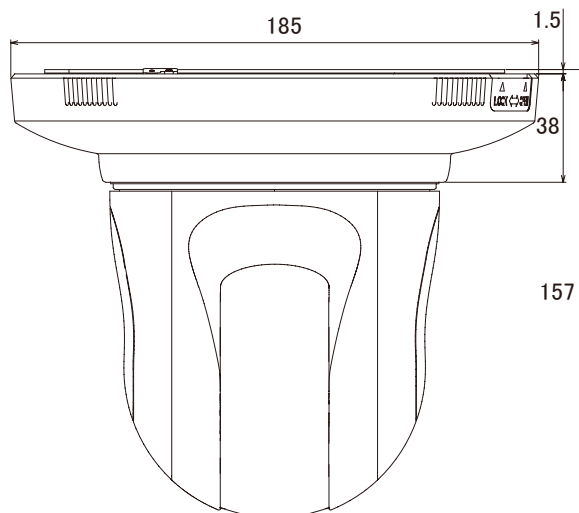

仕様

項目	BB-SC382
解像度	800 × 600
レンズ	f=4.7mm～84.6mm
撮影範囲	水平3.4° × 垂直1.9° ～水平56.0° × 垂直32.0°
被写体最低照度	カラー時:0.3Lux/F1.6、モノクロ時:0.2Lux/F1.6
赤外線距離	-
映像圧縮方式	H.264、JPEG
オーディオ入力	φ3.5 mm モノラルミニジャック、入力インピーダンス:約2 kΩ
オーディオ出力	φ3.5 mmステレオミニジャック(モノラル出力)、出力インピーダンス:約600Ω 不平衡 出力レベル:-20dBV
防水・防塵	-
Wi-Fi	-
SDカードスロット	SDHC/SDメモリーカードスロット
PoE	IEEE802.3af 準拠
電源	DC12V、PoE
消費電力/消費電流	8.3W/690mA (DC12V)、約9.1W/190mA (PoE)
動作可能周囲温度	-10度～50度
外形寸法	185(径) × 157(高)mm(飾りカバーを含む)

寸法図

単位: mm