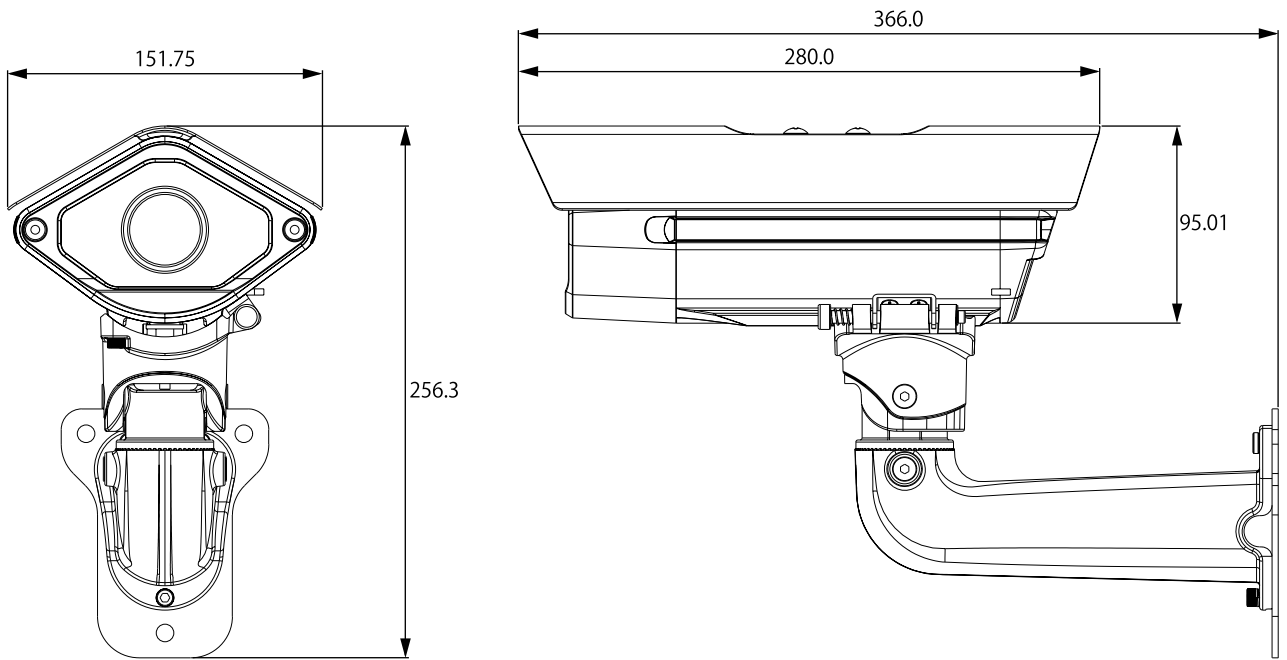

### 特長

- 1920×1080解像度を有するネットワークカメラです
- H.265,H.264, MJPEG圧縮方式に対応しています
- 電動バリフォーカルにより離れた箇所からズーム、フォーカスの調整が可能です
- 赤外線暗視機能を搭載していますので暗闇での撮影も可能です
- 赤外線照射距離は50mです
- PoE受電に対応していますので、PoE給電機器との組合せで電源コンセントの無い場所でも設置可能です
- IP67規格準拠で防水、防塵性に優れています
- ONVIFに対応しています

### 仕様

項目	B8220
イメージセンサー	1/2.8" 2MP Starlight CMOSセンサー
解像度	1920 x 1080
映像圧縮方式	H.265,H.264, MJPEG
レンズ	f=2.8~12mm/F1.6
撮影範囲	水平 104° ~ 33°
赤外線LED	有
赤外線照射距離	50m
被写体最低照度	カラー時:0.001 lux @ F1.6、モノクロ時:0.0001 lux @ F1.6
WDR	有
アナログ映像出力	有(3.5mmジャック×1)
オーディオ	入力×1(ターミナルブロック:ライン入力) / 出力×1(ターミナルブロック:ライン出力)
最大リモートログイン数	10
ネットワークプロトコル	IPv4, IPv6, Bonjour, TCP/ IP, DHCP, DNS, DynDNS, PPPoE, ARP, ICMP, FTP, SMTP, NTP, UPnP, RTSP, RTP, RTCP, HTTP, HTTPS, SSL, TCP, UDP
Wi-Fi	-
ONVIF	ONVIF 2.4
推奨ブラウザ	Internet Explorer
オンボードストレージ	SDカードスロット(SD/SDHC/SDXC 最大128GB)
アラーム	入力×2(ターミナルブロック) / 出力×2(ターミナルブロック)
防水機能	IP67
耐衝撃機能	-
電源	PoE(IEEE802.3af/at), DC12V/2A
消費電力	最大19.2W
動作可能周囲環境	-40~60°C
外形寸法	151.75(幅)×95.0(高)×280.0(奥)mm
重量	1930g

■ 寸法図

単位：mm