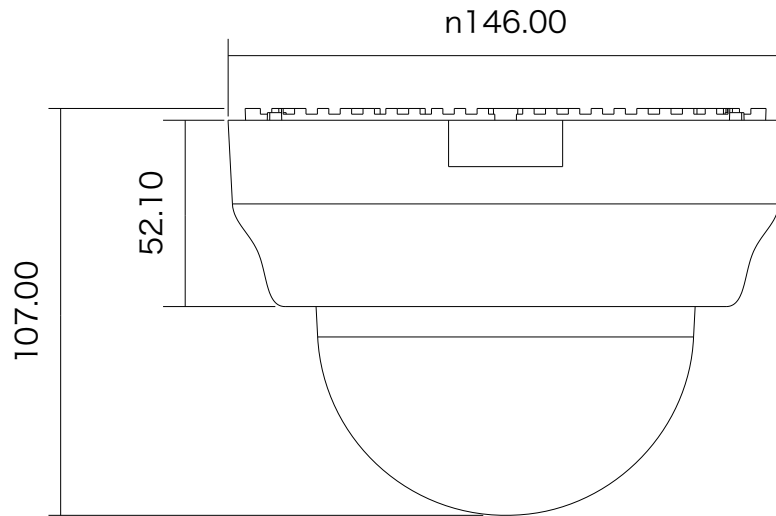

## 特長

- 2048 × 1536解像度を有する3メガピクセルカメラです
- H.264HighProfile、MJPEG圧縮方式に対応し、デュアルストリームで出力できます
- 赤外線暗視機能を搭載していますので暗闇での撮影も可能です
- 赤外線照射距離は40mです
- デイナイト機能搭載で、昼間はカラー、夜間はなどは暗くなると自動的に高感度の白黒撮影に切替わります
- PoE受電に対応していますので、PoE給電機器との組合せで電源コンセントの無い場所でも設置可能です
- MicroSDHC/SDXCカードスロット搭載で、MicroSDHC/SDXCカードに録画をすることが可能です

## ■ 仕様

項目	B67
画素数	2048 × 1536
レンズ	3倍光学レンズ f=3~9mm/F1.2~2.1
撮影範囲	水平84.5° ~29.8°
被写体最低照度	カラー:0.1Lux/F1.2(30 IRE、2400° K)、モノクロ:0Lux(赤外線ON)
赤外線距離	最大40m
映像圧縮方式	H.264、MJPEG
オーディオ	入力×1(ターミナルブロック)、出力×1(ターミナルブロック)
防水・防塵	-
Wi-Fi	-
オンボードストレージ	MicroSDカードスロット(SDHC/SDXC)
電源	PoE(IEEE802.3af)Class3、DC12V
消費電力	PoE:6.76W DC12V:5.44W
動作可能周囲温度	-10~50度
外形寸法	146mm × 107mm

■ 寸法図

単位：mm