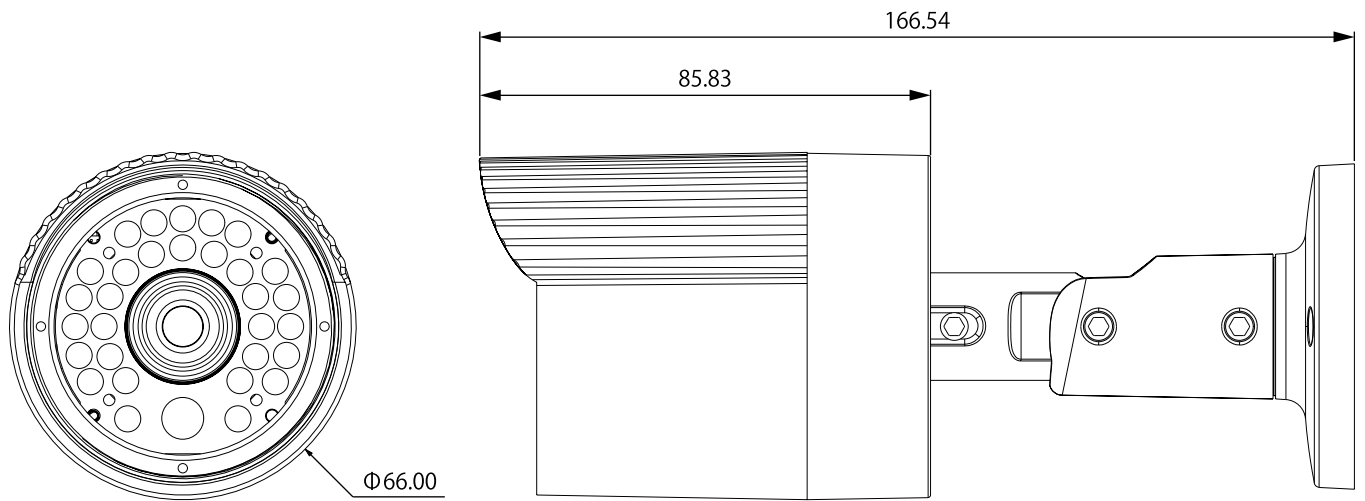

特長

- 2560 × 1920解像度を有するネットワークカメラです
- H.265,H.264, MJPEG圧縮方式に対応しています
- 赤外線暗視機能を搭載していますので暗闇での撮影も可能です
- 赤外線照射距離は20mです
- PoE受電に対応していますので、PoE給電機器との組合せで電源コンセントの無い場所でも設置可能です
- IP66規格準拠で防水、防塵性に優れています
- ONVIFに対応しています

仕様

項目	B6520
イメージセンサー	1/3.2" 5MP CMOSセンサー
解像度	2560 x 1920
映像圧縮方式	H.265,H.264, MJPEG
レンズ	f=2.8/F2.0
撮影範囲	水平 85°
赤外線LED	有
赤外線照射距離	20m
被写体最低照度	カラー時:0.3 lux @ F2.0、モノクロ時:0.03 lux @ F2.0
WDR	有
アナログ映像出力	-
オーディオ	-
最大リモートログイン数	10
ネットワークプロトコル	IPv4, IPv6, Bonjour, TCP/ IP, DHCP, DNS, DynDNS, PPPoE, ARP, ICMP, FTP, SMTP, NTP, UPnP, RTSP, RTP, RTCP, HTTP, HTTPS, SSL, TCP, UDP
Wi-Fi	-
ONVIF	ONVIF 2.4
推奨ブラウザ	Internet Explorer
オンボードストレージ	-
アラーム	-
防水機能	IP66
耐衝撃機能	-
電源	PoE(IEEE802.3af), DC12V/1A
消費電力	最大6.3W
動作可能周囲環境	-10~60°C
外形寸法	66(径) × 166.54(奥)mm
重量	420g

■ 寸法図

単位 : mm