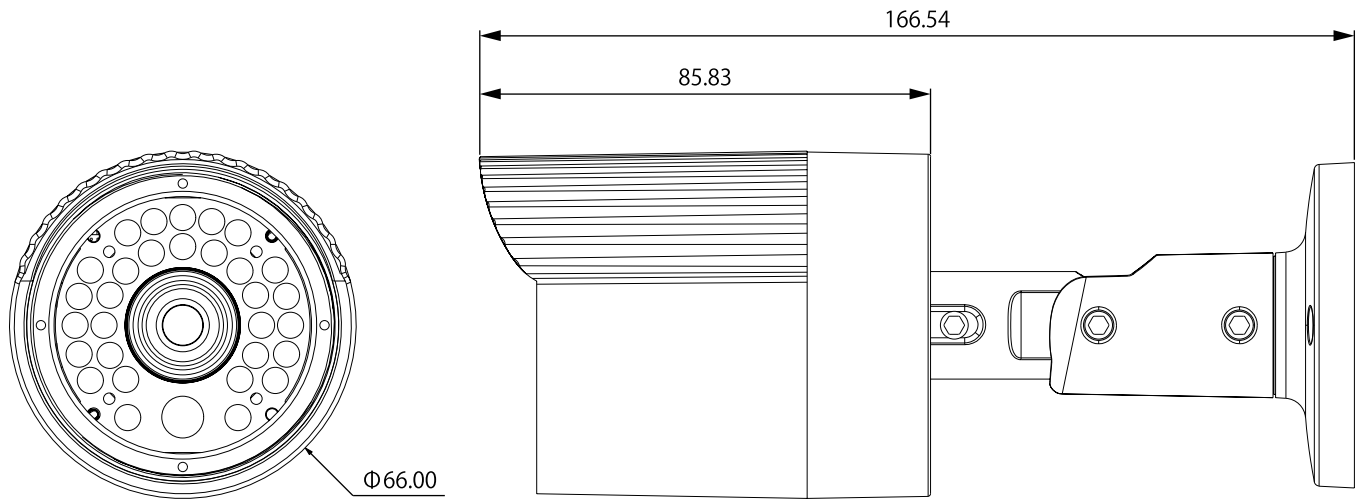

## 特長

- 2048 x 1536解像度を有するネットワークカメラです
- H.265,H.264, MJPEG圧縮方式に対応しています
- 赤外線暗視機能を搭載していますので暗闇での撮影も可能です
- 赤外線照射距離は25mです
- PoE受電に対応していますので、PoE給電機器との組合せで電源コンセントの無い場所でも設置可能です
- IP66規格準拠で防水、防塵性に優れています
- ONVIFに対応しています

## 仕様

項目	B6320
イメージセンサー	1/3" 3MP CMOSセンサー
解像度	2048 x 1536
映像圧縮方式	H.265,H.264, MJPEG
レンズ	f=2.8/F2.0
撮影範囲	水平 87°
赤外線LED	有
赤外線照射距離	25m
被写体最低照度	カラー時:0.1 lux @ F2.0、モノクロ時:0.01 lux @ F2.0
WDR	有
アナログ映像出力	-
オーディオ	-
最大リモートログイン数	10
ネットワークプロトコル	IPv4, IPv6, Bonjour, TCP/ IP, DHCP, DNS, DynDNS, PPPoE, ICMP, FTP, SMTP, NTP, UPnP, RTSP, RTP, RTCP, HTTP, HTTPS, SSL, TCP, UDP
Wi-Fi	-
ONVIF	ONVIF 2.4
推奨ブラウザ	Internet Explorer
オンボードストレージ	-
アラーム	-
防水機能	IP66
耐衝撃機能	-
電源	PoE(IEEE802.3af), DC12V/1A
消費電力	最大5.8W
動作可能周囲環境	-10~60°C
外形寸法	66(径)×166.54(奥)mm
重量	420g

■ 寸法図

単位：mm