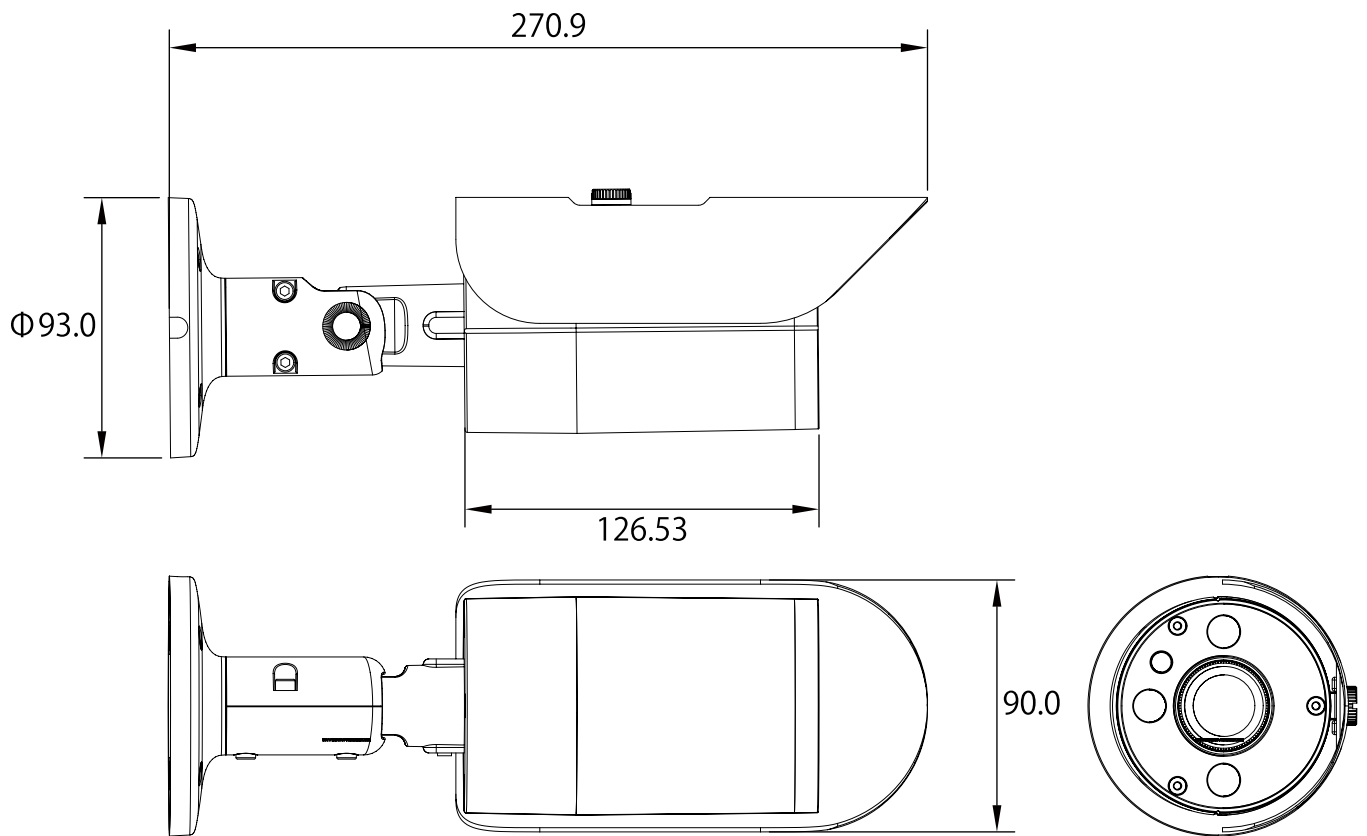

## 特長

- 1920×1080解像度を有するネットワークカメラです
- H.264, MJPEG圧縮方式に対応しています
- 赤外線暗視機能を搭載していますので暗闇での撮影も可能です
- 赤外線照射距離は40mです
- PoE受電に対応していますので、PoE給電機器との組合せで電源コンセントの無い場所でも設置可能です
- IP66規格準拠で防水、防塵性に優れています
- ONVIFに対応しています

## 仕様

項目	B6220
イメージセンサー	1/2.8" 2MP CMOSセンサー
解像度	1920 x 1080
映像圧縮方式	H.264, MJPEG
レンズ	f=2.8~12mm/F1.6
撮影範囲	水平105° ~ 35°
赤外線LED	有
赤外線照射距離	40m
被写体最低照度	カラー時:0.01 lux @ F1.6、モノクロ時:0.001 lux @ F1.6
WDR	有
アナログ映像出力	-
オーディオ	RCA(ライン入力×1/ライン出力×1)
最大リモートログイン数	5
ネットワークプロトコル	IPv4, IPv6, Bonjour, TCP/ IP, DHCP, DNS, DynDNS, PPPoE, ARP, ICMP, FTP, SMTP, NTP, UPnP, RTSP, RTP, RTCP, HTTP, HTTPS, SSL, TCP, UDP
Wi-Fi	-
ONVIF	ONVIF 2.4
推奨ブラウザ	Internet Explorer
オンボードストレージ	Micro SDカードスロット (SD/SDHC 最大32GB)
アラーム	入力×2/出力×1
防水機能	IP66
耐衝撃機能	-
電源	PoE(IEEE802.3af), DC12V/1A
消費電力	最大10.5W
動作可能周囲環境	-10~60°C
外形寸法	93.0(径)×270.9(奥)mm
重量	750g

### ■寸法図

単位 : mm