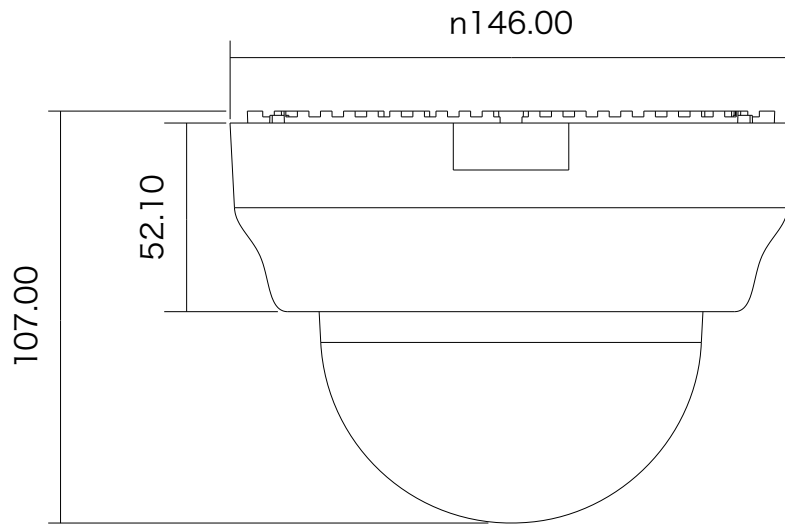

特長

- 2592 × 1944解像度を有する5メガピクセルカメラです
- H.264HighProfile、MJPEG圧縮方式に対応し、デュアルストリームで出力できます
- 赤外線暗視機能を搭載していますので暗闇での撮影も可能です
- 赤外線照射距離は40mです
- デイナイト機能搭載で、昼間はカラー、夜間はなどは暗くなると自動的に高感度の白黒撮影に切替わります
- PoE受電に対応していますので、PoE給電機器との組合せで電源コンセントの無い場所でも設置可能です
- MicroSDHC/SDXCカードスロット搭載で、MicroSDHC/SDXCカードに録画をすることが可能です

■ 仕様

項目	B61
画素数	2592 × 1944
レンズ	3倍光学レンズ f=3~9mm/F1.2~2.1
撮影範囲	水平85.7° ~30.5°
被写体最低照度	カラー:0.1Lux/F2.8(30 IRE、2400° K)、モノクロ:0Lux(赤外線ON)
赤外線距離	最大40m
映像圧縮方式	H.264、MJPEG
オーディオ	入力×1(ターミナルブロック)、出力×1(ターミナルブロック)
防水・防塵	-
Wi-Fi	-
オンボードストレージ	MicroSDカードスロット(SDHC/SDXC)
電源	PoE (IEEE802.3af) Class3、DC12V
消費電力	PoE: 6.24W、DC12V: 5.4W
動作可能周囲温度	-10~50度
外形寸法	146mm × 107mm

■ 寸法図

単位：mm