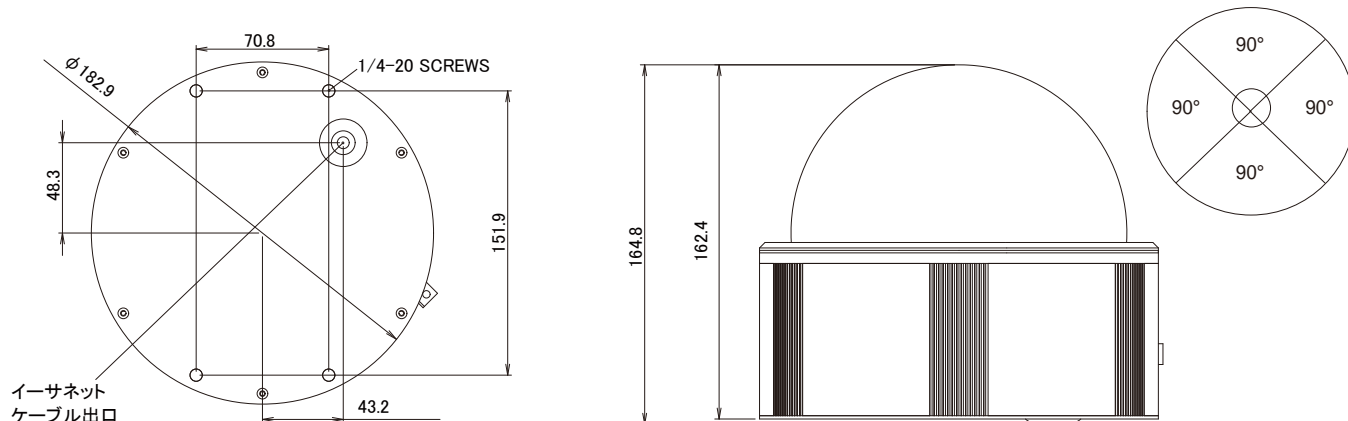

特長

- UXGA(1600×1200)解像度を有する2メガピクセルカメラを4眼搭載したトータル8メガピクセルの360度パノラマビューカメラです
- H.264、MJPEG圧縮方式に対応しています
- PoE受電に対応していますので、PoE給電機器との組合せで電源コンセントの無い場所でも設置可能です

仕様

項目	AV8365
イメージセンサー	1/2インチ 2メガピクセル CMOS イメージセンサー
画素数	1600(H)×1200(V)×4眼、合計8メガピクセル
被写体最低照度	0.2Lux/F2.0
ダイナミックレンジ	61dB
S/N比	最大50dB
フレームレート	6400×1200:5.5fps、1600×1200:22fps、800×600:88fps
映像圧縮方式	H.264、MJPEG
ネットワークプロトコル	TFTP、HTTP、RTSP、RTP/TCP、RTP/UDP
イーサネット	100Base-T、RJ45
ビットレート	最大55Mbps
AGC	有り(120dB)
自動露出	有り(120dB)
動体検知機能	有り
逆光補正機能	有り
ホワイトバランス	オートホワイトバランス
フリッカレス機能	有り
画像コントロール	180°回転
最小解像度	32×32ピクセル
ムーンライトモード	長時間露光とノイズ除去機能(特許)
画質調整	明るさ、彩度、ガンマ、シャープネス、色合い
表示機能	最大4箇所までズーム画像とパノラマ画像の同時配信
セービング機能	1/4解像度で帯域幅と保存容量の節約可能
電源	PoE(IEEE802.3af)
消費電力	最大9W
動作可能周囲温度	0~50度、湿度0~90%(結露なし)
外形寸法	152.4(径)×164.8(高)mm
重量	1,815g

■ 寸法図

単位: mm