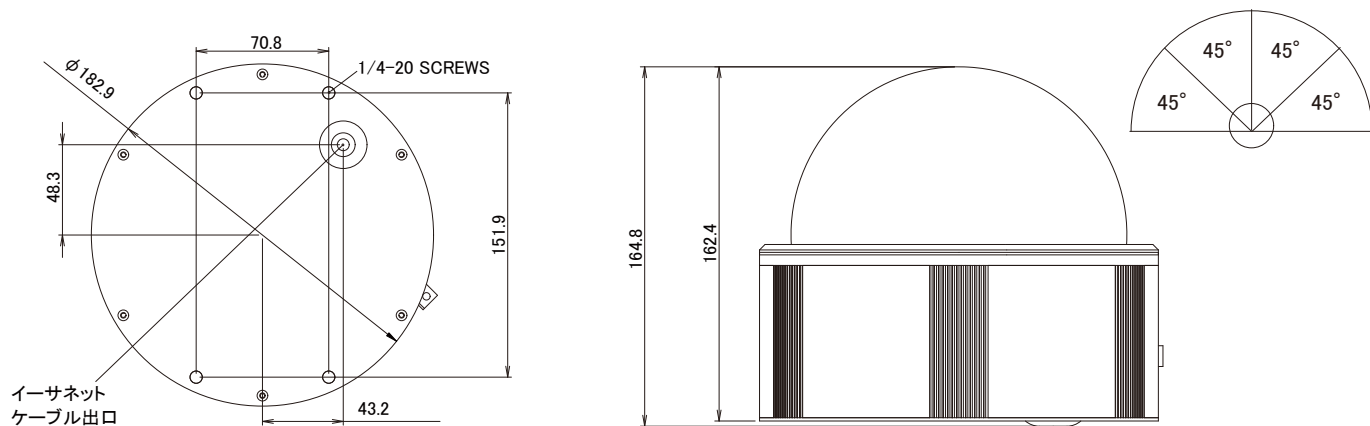

特長

- UXGA (1600 × 1200) 解像度を有する2メガピクセルカメラを4眼搭載したトータル8メガピクセルの180度パノラマビューカメラです
- H.264、MJPEG圧縮方式に対応しています
- PoE受電に対応していますので、PoE給電機器との組合せで電源コンセントの無い場所でも設置可能です

仕様

項目	AV8185
イメージセンサー	1/2インチ 2メガピクセル CMOS イメージセンサー
画素数	1600(H) × 1200(V) × 4眼、合計8メガピクセル
被写体最低照度	0.2Lux/F2.0
ダイナミックレンジ	61dB
S/N比	最大50dB
フレームレート	6400 × 1200: 5.5fps、1600 × 1200: 22fps、800 × 600: 88fps
映像圧縮方式	H.264、MJPEG
ネットワークプロトコル	TFTP、HTTP、RTSP、RTP/TCP、RTP/UDP
イーサネット	100Base-T、RJ45
ビットレート	最大55Mbps
AGC	有り(120dB)
自動露出	有り(120dB)
動体検知機能	有り
逆光補正機能	有り
ホワイトバランス	オートホワイトバランス
フリッカレス機能	有り
画像コントロール	180° 回転
最小解像度	32 × 32ピクセル
ムーンライトモード	長時間露光とノイズ除去機能(特許)
画質調整	明るさ、彩度、ガンマ、シャープネス、色合い
表示機能	最大4箇所までズーム画像とパノラマ画像の同時配信
セービング機能	1/4解像度で帯域幅と保存容量の節約可能
電源	PoE (IEEE802.3af)
消費電力	最大9W
動作可能周囲温度	0~50度、湿度0~90%(結露なし)
外形寸法	152.4(径) × 164.8(高)mm
重量	1,815g

■ 寸法図

単位: mm