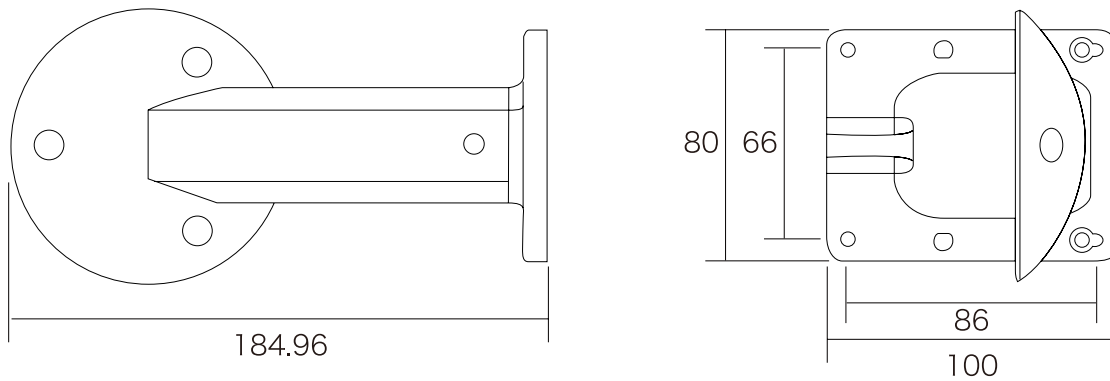

特長

- 屋外設置対応の壁面取り付けブラケットです

仕様

項目	AHD934W
外形寸法	100(縦)×80(横)×184.96(奥)mm
重量	200g
対応機種	NSC-AHD934M-F

寸法図

単位：mm