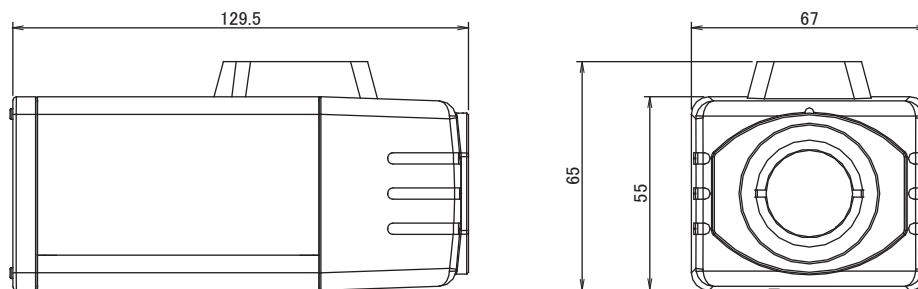

特長

- SXGA (1280 × 1024) 解像度を有するメガピクセルカメラです
- MPEG4、MJPEG圧縮方式に対応しています
- マルチストリームに対応しています
- PoE受電に対応していますので、PoE給電機器との組合せで電源コンセントの無い場所でも設置可能です
- 一台で360°の撮影ができるレンズ(ImmerVisionの「panomorph」)に対応しています
- iPhoneで映像を見る事が可能です

仕様

項目	ACM-5601
イメージセンサー	1/3インチ Micron Progressive Scan CMOS
画素数	1280 × 1024
被写体最低照度	0.5Lux/F1.0(2,400K、30IRE)
レンズ	f=4.2mm/F1.8
レンズマウント	C/CS
撮影範囲	75° (水平)
同期方式	内部同期
動体検知機能	有り
シャッター速度	1/5~1/15,000秒
フリッカレス機能	1/120秒(60Hz)、1/100秒(50Hz)
逆光補正機能	有り
AGC	自動(ユーザー定義)
ホワイトバランス	オートホワイトバランス
S/N比	44dB以上
映像圧縮方式	MPEG4 SP、MJPEG
画像解像度	SXGA(1280 × 1024)、HD720(1280 × 720)、VGA(640 × 480)、QVGA(320 × 240)、QQVGA(160 × 112)
ビットレート	28k~3Mbps
フレームレート	SXGA: 8fps、HD720: 10fps、VGA: 30fps、QVGA: 30fps、QQVGA: 30fps
音声入出力圧縮方式	8kHz、モノラル、PCM
音声ライン入出力端子	不平衡、1.4Vp-p、1Vrms、3.5mmジャック
アラーム入出力	1、TTL、ターミナルブロック
外部I/O リセットボタン	工場出荷状態へ戻す
外部I/O LED	システムステータス表示
イーサネット	10/100Base-T、RJ45
ネットワークプロトコル	TCP、UDP、IP、HTTP、DHCP、PPPoE、RTP、RTSP、FTP、SMTP、DNS、DDNS、NTP、ICMP、IGMP、ARP
対応ブラウザ	Internet Explorer 6.0以上
動作可能周囲温度	0~50度
電源	PoE (IEEE802.3af) Class3、DC12V ± 10%
消費電力	4.3W: PoE、3.3W: DC12V
外形寸法	67(幅) × 55(高) × 129.5(奥)mm
重量	400g

■寸法図

単位:mm