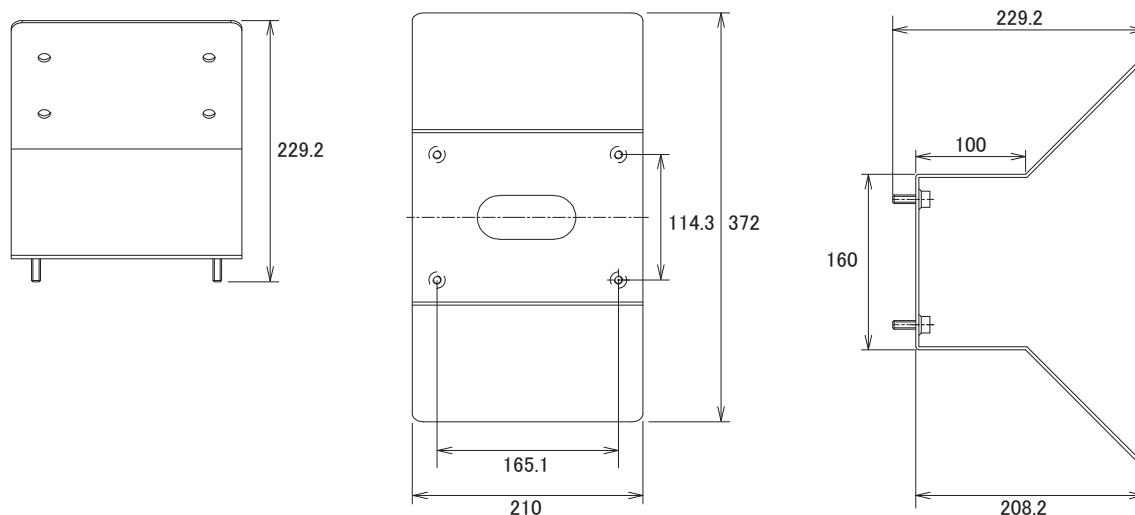

特長

- 290Wとの組み合わせで、NSC-HDSL2900Hをコーナーに取り付ける事が可能です

仕様

項目	290CN
最大負荷重量	約8kg
外形寸法	160(幅) × 210(高)mm
重量	3.0Kg

寸法図

単位:mm