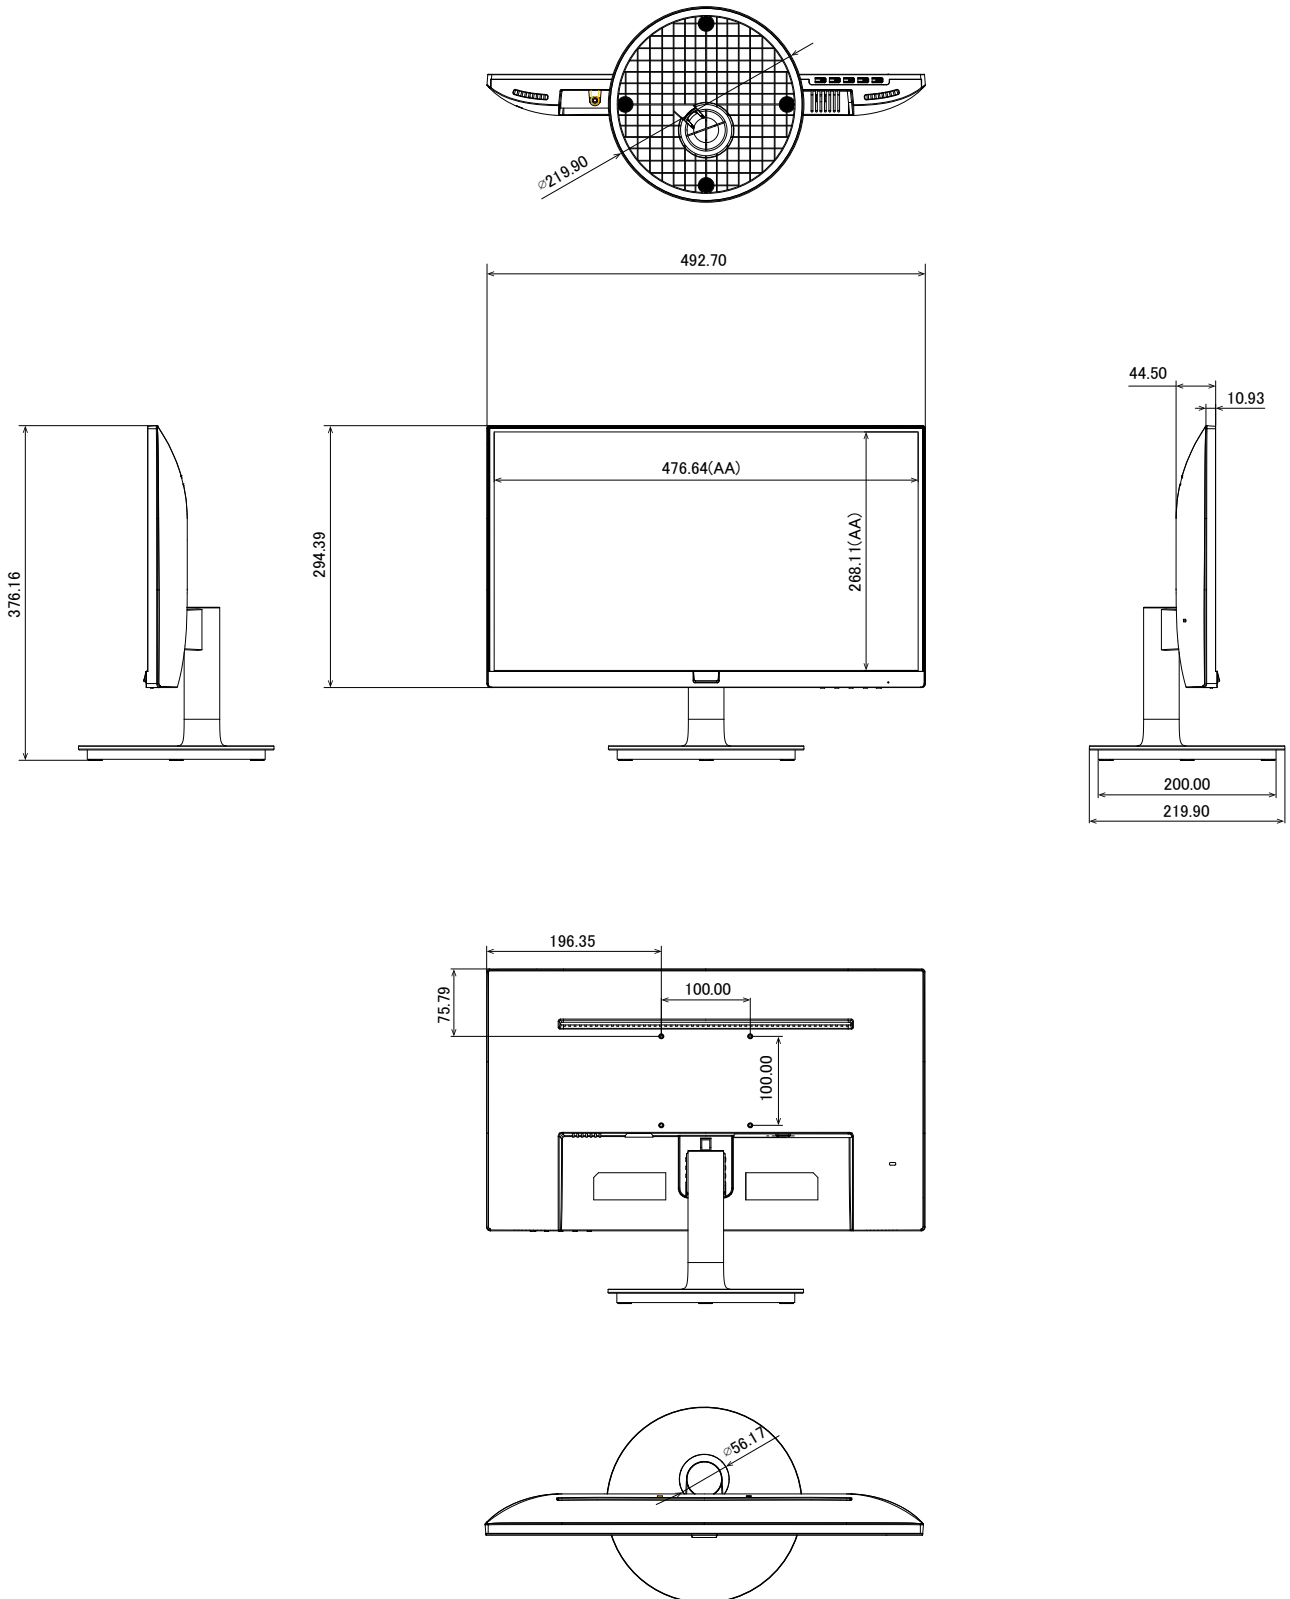

特長

- HDMIやVGAの入力インターフェースを搭載したモニタです。
- VESA規格100に対応していますので、壁面や天井への取り付けが可能です。
- 日本語OSDより各種設定が可能です。

※スタンド、HDMIケーブル、VGAケーブルが付属しています。

仕様

項目	221V8/11
サイズ(表示サイズ)	21.5 型
液晶方式	VA
アスペクト比	16:9
解像度	1920 × 1080
表示色	約 1677 万色
バックライト	LED
輝度	250cd/ m ²
コントラスト比	3000:1
応答速度	4ms
視野角(H/V)	178° /178°
入力端子	VGA × 1、HDMI × 1
出力端子	Audio × 1 (3.5mm ジャック)
スピーカー	-
電源入力	100 ~ 240VAC、50 ~ 60Hz
消費電力	13.3W
動作可能周囲環境	温度 : 0 ~ 40.0°C、湿度 : 20.0 ~ 80.0% (結露なし)
外形寸法	493.0(幅) × 376.0(高) × 220.0(奥)mm
重量	2.6kg

■ 寸法図

単位 : mm