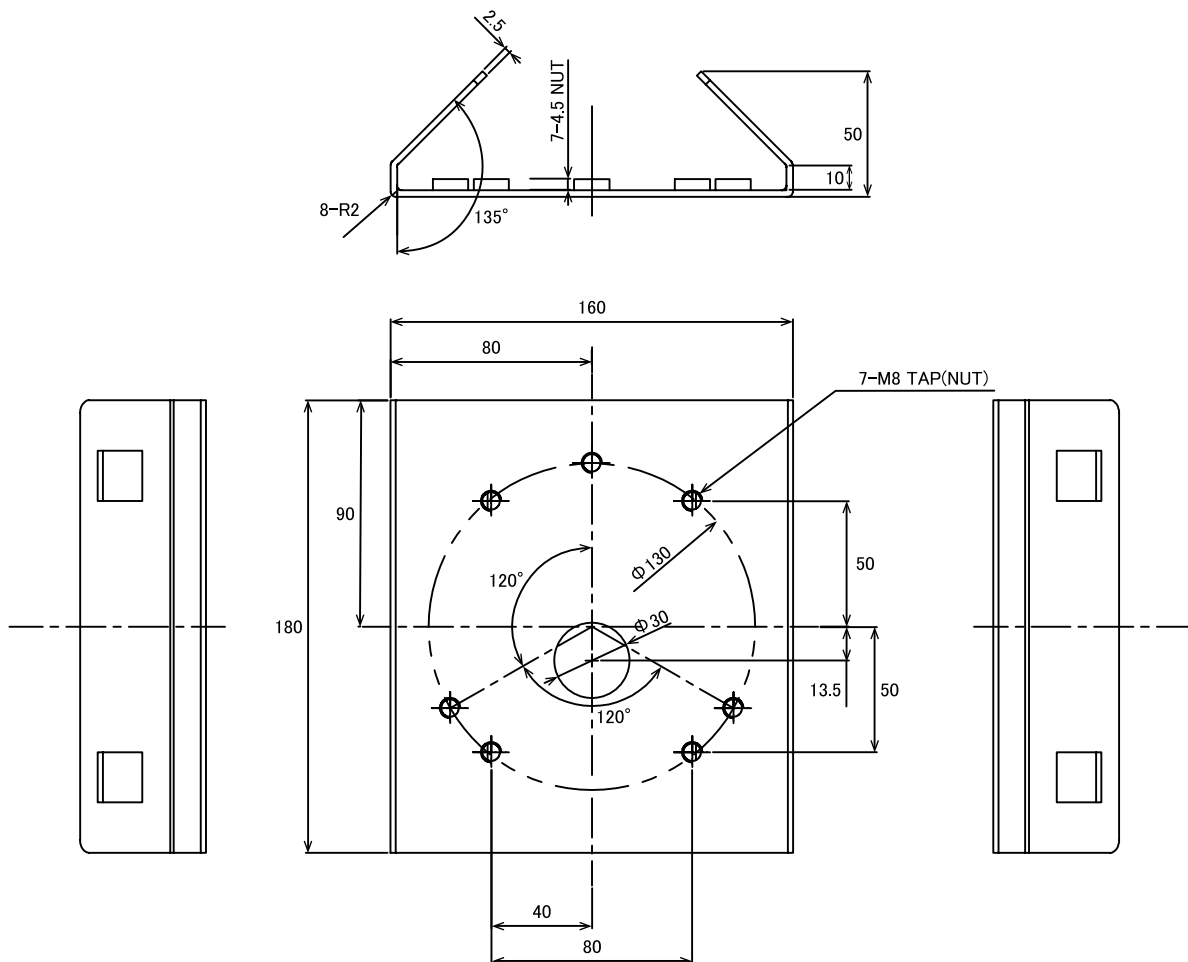

特長

- ポールマウントブラケットです

仕様

項目	120P
外形寸法	160(幅)×180(高)mm
重量	800g

寸法図

単位 : mm