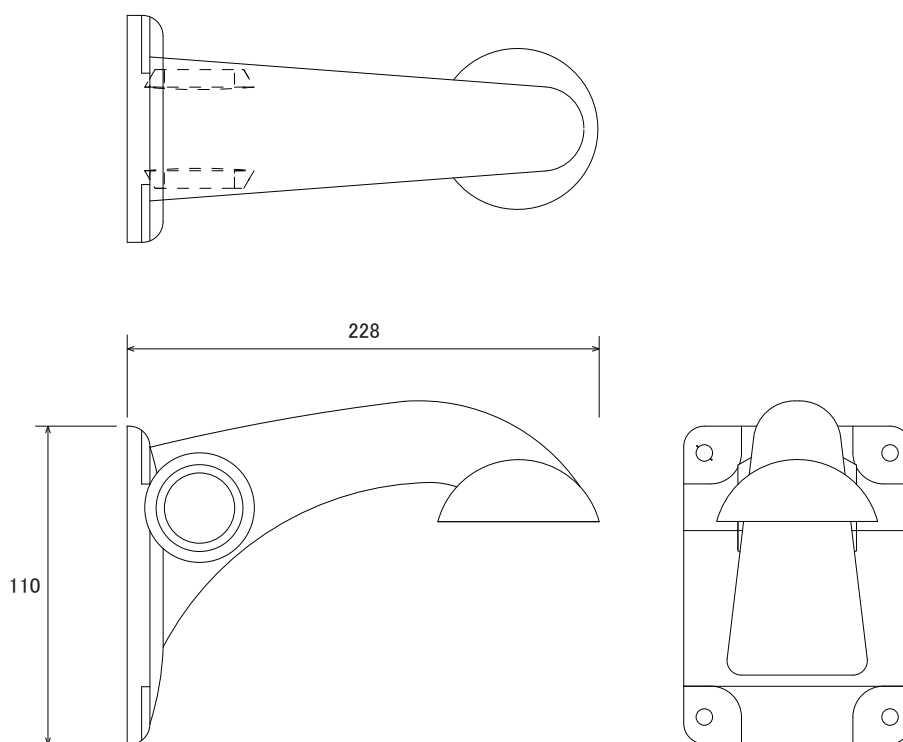

### 特長

- NSZ112DN-IU用の壁面取付型ブラケットです
- ブラケットの中をケーブルマネジメントが可能です

### 仕様

項目	112W
材質	アルミ
外形寸法	110(幅) × 154(高) × 228.3(奥)mm
重量	0.72Kg

### 寸法図

単位:mm