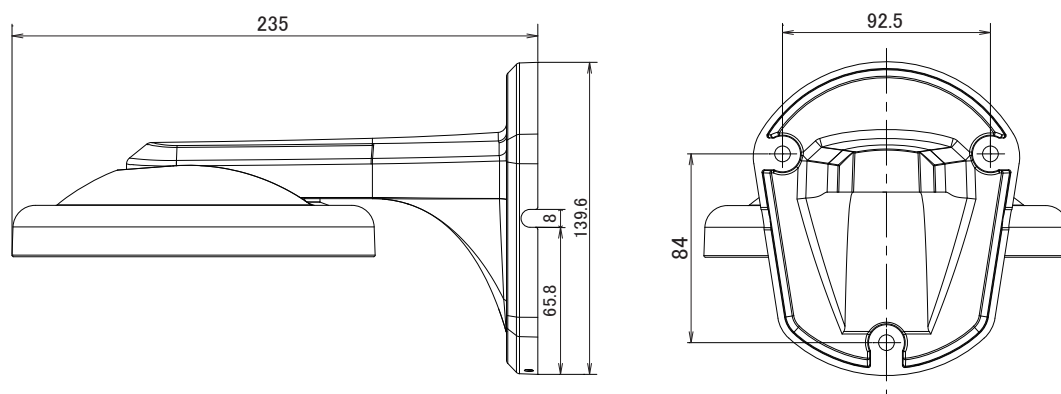

特長

- 壁面取付ブラケットです

仕様

項目	1031W
外形寸法	162.5(径) × 139.6(高) × 235(奥)mm
対応カメラ	NSC-HD7031VP、NSC-7031VP-F、NSC-HD6031、NSC-HD6031-F、NSC-HD6033、NSC-HD6033-F、NSC1031WDVP、DM1031VP、NSC2031WDVP

寸法図

単位:mm