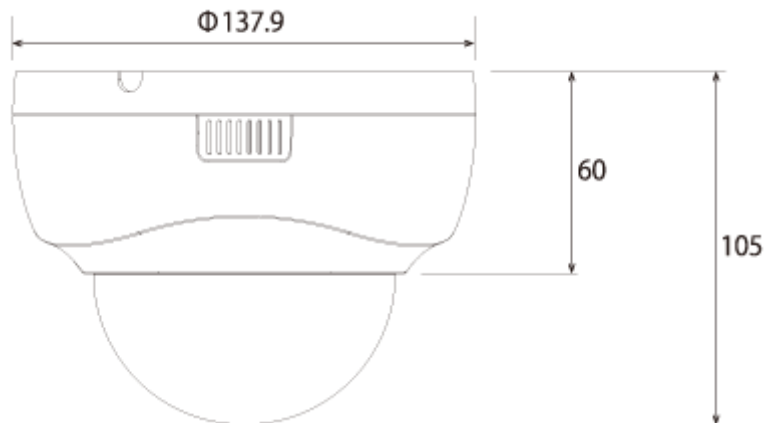

※電源アダプターは別売です

※オプションでスモークカバーに変更できます

■ 技術仕様

イメージセンサー	1/2.7 Omnivision Nyxel(R) CMOS
解像度	2592 × 1520
映像圧縮方式	H.265、H.264
フレームレート	2592×1520:30fps
レンズ	f=2.7～12mm/F1.4
撮影範囲	水平104.06°×垂直55.96°～水平33.07°×垂直17.85°
ズーム	光学ズーム:4.4倍
S/N比	58dB
赤外線LED	有
赤外線照射距離	最大20m
被写体最低照	カラー時:0.03Lux/F1.4、IR点灯時:0 Lux/F1.4
シャッター速度	1/30～1/20,000
ICR機能	有
デイナイト機能	有
WDR	有 (D-WDR)
フリッカレス機能	有
ノイズリダクション機能	有 (3DNR)
アナログ映像出力	-
オーディオ	-

最大リモートログイン数	12
ネットワークプロトコル	TCP/IP、HTTP、DHCP、DNS、DDNS、RTP/RTSP、SMTP、NTP、UPnP、SNMP、HTTPS、FTP、IPv4
Wi-Fi	-
ONVIF	対応 (Profile S)
推奨ブラウザ	Internet Explorer
オンボードストレージ	-
アラーム	-
防水機能	-
耐衝撃機能	-
電源	PoE、DC12V
消費電力	PoE:5.8W、DC12V:4.5W
消費電流	DC12V:370mA
動作可能周囲温度	-20 ~ 50度、湿度90%RH以下 (結露しないこと)
外形寸法	137.9 (径) × 105 (高) mm
重量	330g

■ 寸法図

単位 mm