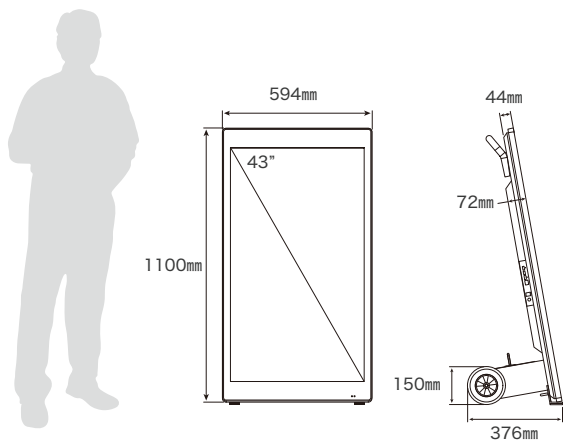

※NSDS43-IPは最大10時間
※設置環境によるバッテリーの温度変化や経年劣化により最大連続使用時間は短くなります。

設置場所を選ばず 移動がしやすい 軽量コンパクト設計

NSSポータブルサイネージは、高さ約100cm、重さも屋内用38kg、屋外用でも43kgの軽量コンパクト設計することで、設置場所を選ばない手軽さや移動のしやすさを実現しました。

幅広ハンドル、 大型キャスターで 段差も移動がスムーズ

両手でしっかりと握れる、幅広で丈夫なハンドルと、直径15cmの大型車輪により、段差のある路面への運び出しも安心かつスムーズにできます。屋外用は鍵付きなので車輪にロックをかけることが可能です。

※身長170cm男性、屋内用ポータブルサイネージでの比較

この手軽さで 最大1,500cd/m² の高輝度ディスプレイ

屋内用(400cd/m²)、屋外用(1,500cd/m²)の高輝度ディスプレイは、明るく鮮やかな動画も放映でき、音も出せるため、遠くからでも視認性は高まり、道行く人の視線をこちらに向けることができます。