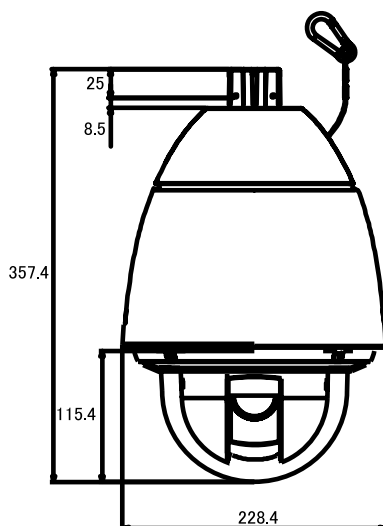

仕様

項目	WV-SW397NJ
解像度	1280 × 720
レンズ	f=4.3mm～129.0mm
撮影範囲	水平2.6° × 垂直1.5° ～水平63° × 垂直37°
被写体最低照度	カラー時:0.1Lux/F1.6、モノクロ時:0.013Lux/F1.6
赤外線距離	-
映像圧縮方式	H.264、JPEG(MJPEG)
オーディオ入力	φ3.5 mm モノラルミニジャック、入力インピーダンス:約2kΩ 不平衡
オーディオ出力	φ3.5 mmステレオミニジャック(モノラル出力)、出力インピーダンス:約600Ω 不平衡 推奨ケーブル長:10m未満/出力レベル:-20 dBV
防水・防塵	IP66
Wi-Fi	-
SDカードスロット	SDXC/SDHC/SDメモリーカードスロット
PoE	IEEE802.3at 準拠
電源	AC24V、PoE
消費電力/消費電流	約55W/3.5A(AC24V)、約25W/470mA(PoE)
動作可能周囲温度	-50度～55度(AC24V)/-30度～55度(PoE)
外形寸法	229(径) × 357(高)mm

寸法図

単位:mm