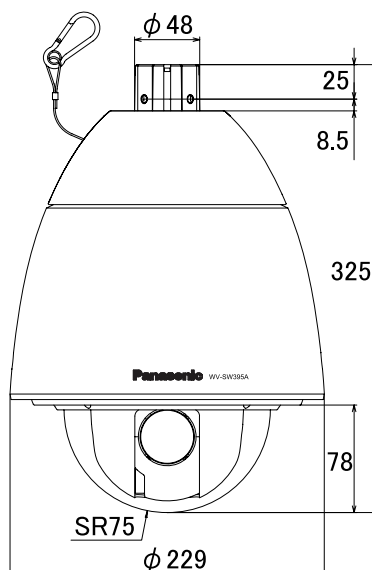

## 仕様

項目	WV-SW395ASJ
解像度	1280 × 720
レンズ	f=4.7mm~84.6mm
撮影範囲	水平3.2° × 垂直2.4° ~ 水平55.2° × 垂直42.1°
被写体最低照度	カラー時:0.5Lux/F1.6、モノクロ時:0.031Lux/F1.6
赤外線距離	-
映像圧縮方式	H.264、MPEG-4、JPEG(MJPEG)
オーディオ入力	φ 3.5 mm モノラルミニジャック、入力インピーダンス:約2kΩ 不平衡
オーディオ出力	φ 3.5 mmステレオミニジャック(モノラル出力)、出力インピーダンス:約600Ω 不平衡 推奨ケーブル長:10m未満/出力レベル:-20 dBV
防水・防塵	IP66
Wi-Fi	-
SDカードスロット	SDXC/SDHC/SDメモリーカードスロット
PoE	IEEE802.3at 準拠
電源	AC24V、PoE
消費電力/消費電流	43W/1.8A(AC24V)、約24W/440mA(PoE)
動作可能周囲温度	-40度~50度(AC24V)/-30度~50度(PoE)
外形寸法	229(径) × 325(高)mm(ドーム径150mm)

## 寸法図

単位:mm