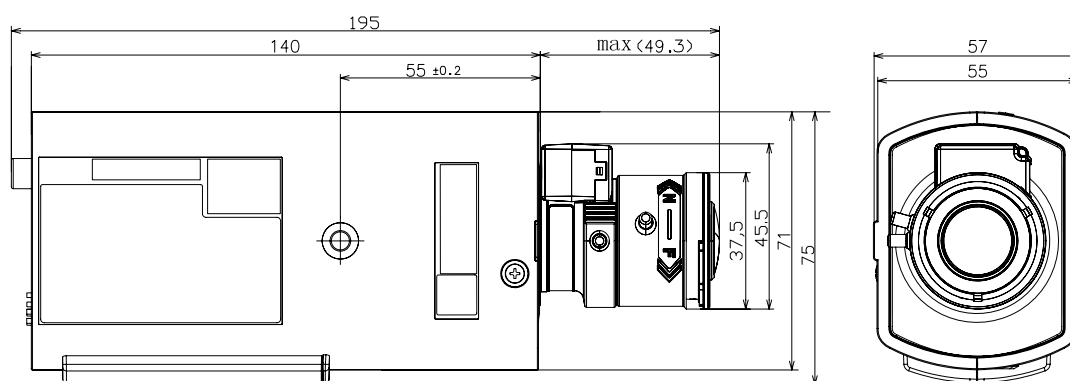

特長

- 新コーデックエンジンを搭載
- さらに性能を向上させたスーパーダイナミック機能搭載でダイナミックレンジ133dBを実現
- 高感度MOSセンサーと新ノイズリダクション機能を搭載
- 機能拡張ソフトウェアに対応

仕様

項目	WV-SPN310AV
解像度	1280×720
レンズ	f=3mm～8mm
撮影範囲	水平:34.6°×垂直:25.9°～水平94.9°×垂直69.5°
被写体最低照度	カラー時:0.0013/F1.8、モノクロ時:0.001Lux/F1.8
赤外線距離	-
映像圧縮方式	H.264、JPEG (MJPEG)
オーディオ入力	内蔵マイク
オーディオ出力	-
防水・防塵	-
Wi-Fi	-
SDカードスロット	-
PoE	PoE (IEEE802.3af)
電源	-
消費電流/消費電力	90mA/約4.3W クラス2機器 (PoE DC48V)
動作可能周囲温度	-10～50度
外形寸法	75mm(幅)×57mm(高)×195mm(奥)

寸法図

単位:mm