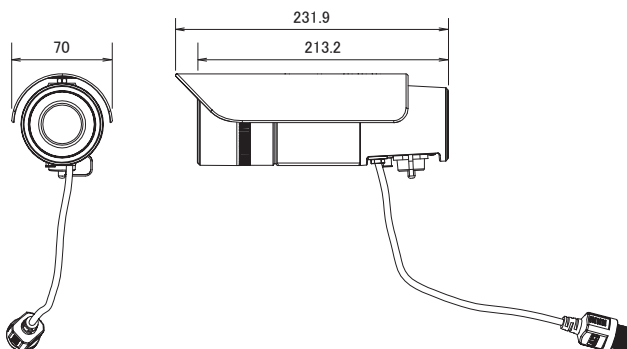

## 特長

- 2048 × 1536解像度を有する3メガピクセルカメラです
- H.264、MPEG4、MJPEG圧縮方式に対応し、マルチストリームで出力できます
- 赤外線暗視機能を搭載していますので暗闇での撮影も可能です
- 赤外線照射距離は50mです
- デイナイト機能搭載で、昼間はカラー、夜間はなどは暗くなると自動的に高感度の白黒撮影に切替わります
- PoE受電に対応していますので、PoE給電機器との組合せで電源コンセントの無い場所でも設置可能です
- MicroSD/SDHC/SDXCカードスロット搭載で、MicroSD/SDHC/SDXCカードに録画をすることが可能です

## 仕様

項目	WOB-300Np V5
イメージセンサー	1/2.8インチ 3M SONY Exmor Megapixel sensor
画素数	2048 × 1536
被写体最低照度	カラー時: 0.002lux/F1.4 モノクロ時: 0lux (赤外線オン時)
赤外線照射距離	50m
ICR機能	有り
デイナイト	有り
レンズ	f=3~10.5mm/F1.4
撮影範囲	水平98° × 垂直72° × 対角128° ~ 水平32° × 垂直24° × 対角40°
フリッカレス機能	有り
WDR	有り
映像圧縮方式	H.264、MPEG4、MJPEG
フレームレート	2048 × 1536: 20fps、1920 × 1080: 30fps、1280 × 720: 30fps
音声入出力端子	ライン入出力 × 各1
アラーム入出力	ターミナルブロック × 各1
オンボードストレージ	MicroSD/SDHC/SDXC
ハウジング	IP67
動作可能周囲環境	-20~60度
電源	PoE (IEEE802.3af、IEEE802.3at)、DC12V、DC48V
消費電力	PoE (IEEE802.3af)、DC12V1A: 10W PoE (IEEE802.3at)、DC48V0.8A: 22W
外形寸法	70(径) × 213.2(奥)mm
重量	1110g

## 寸法図

単位: mm