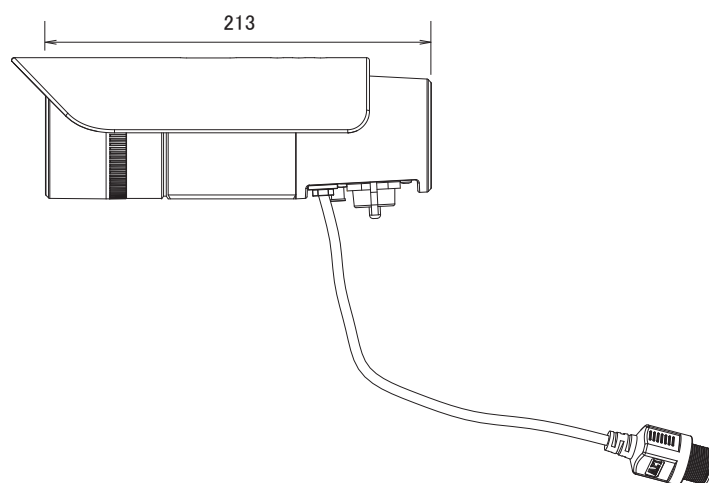

特長

- 1280×800解像度を有するメガピクセルカメラです
- バリフォーカルレンズを搭載していますので、ズーム調節で狙った場所を綺麗に撮影出来ます
- H.264、MPEG4、MJPEG圧縮方式に対応しています
- Wi-Fi無線LANに対応していますので、配線を気にせず簡単に設置できます
- 赤外線暗視機能を搭載していますので暗闇での撮影も可能です
- 赤外線照射距離は最大15mです
- HighPowerPoE受電に対応していますので、PoE給電機器との組み合わせで電源コンセントの無い場所でも設置が可能です
- IP67規格準拠で防水、防塵性に優れています
- MicroSD/SDHCカードスロット搭載で、MicroSD/SDHCカードに録画をする事が可能です
- ファンとヒーターを内蔵していますので、非常に広範囲の温度下に対応できます。(−40～60度)
- iPhone、iPad、Androidで映像を見ることが可能です

仕様

項目	WOB-100Ap
システム	CPU:500MHz、Flash:16M、RAM:128M DDR
イメージセンサー	1/4インチ メガピクセル CMOS センサー
画素数	1280×800
被写体最低照度	1Lux/F1.4(カラー時)、0.5Lux/F1.4(モノクロ時)
映像圧縮方式	H.264、MPEG4、MJPEG
レンズ	f=3.3～12.0mm/F1.4
撮影範囲	水平70°×垂直42°×対角85°～水平22°×垂直14°×対角25°
赤外線LED	24個
赤外線照射距離	15m(850nm)
シャッター速度	1/5～1/20,000秒
AGC	有り(×1～×5)
自動露出補正	有り
フリッカレス機能	有り
画像設定	スポーツ、ノーマル、ナイトビジョン、ユーザー定義
画像解像度	1280×800、1280×720、640×480、640×400、640×352、320×240、320×192、320×176
フレームレート	H.264:30fps、MPEG4:15fps、MJPEG:30fps
ストリーミング	同時2ストリーミング
Wi-Fi	IEEE 802.11 a/b/g/n
イーサネット	10/100Base-T、RJ45
ネットワークプロトコル	TCP/IP、UDP、ICMP、DHCP、NTP、DNS、DDNS、SMTP、FTP、HTTP、Samba、PPPoE、UPnP、RTP、RTSP、RTCP
アラーム入出力	入力×1、出力×1(RJ45)
音声圧縮方式	G.711、AMR(8kHz、Mono、PCM)
音声入力	外部オーディオ入力(RJ45)
音声出力	外部オーディオ出力(RJ45)
シリアルポート	RS485(RJ45)
オンボードストレージ	MicroSD/SDHCカードスロット
ハウジング	IP67
ボタン	リセットボタン
LED表示	電源ステータス表示、リンクステータス

■仕様

項目	WOB-100Ap
ファン	有り
ヒーター	有り
電源	HighPowerPoE(802.3at)、DC48V/0.8A
消費電力	最大25W
動作可能周囲温度	-40~60度、湿度10~80%
外形寸法	82(径)×213(奥)mm
重量	1150g
認可	FCC、CE

■寸法図

単位:mm