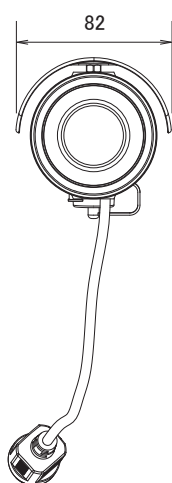

特長

- 1280×800解像度を有するメガピクセルカメラです
- バリフォーカルレンズを搭載していますので、ズーム調節で狙った場所を綺麗に撮影出来ます
- H.264、MPEG4、MJPEG圧縮方式に対応しています
- Wi-Fi無線LANに対応していますので、配線を気にせず簡単に設置できます
- 赤外線暗視機能を搭載していますので暗闇での撮影も可能です
- 赤外線照射距離は最大15mです
- HighPowerPoE受電に対応していますので、PoE給電機器との組み合わせで電源コンセントの無い場所でも設置が可能です
- IP67規格準拠で防水、防塵性に優れています
- MicroSD/SDHCカードスロット搭載で、MicroSD/SDHCカードに録画をする事が可能です
- ファンとヒーターを内蔵していますので、非常に広範囲の温度下に対応できます。(−40～60度)
- iPhone、iPad、Androidで映像を見ることが可能です

仕様

項目	WOB-100Ap
システム	CPU:500MHz、Flash:16M、RAM:128M DDR
イメージセンサー	1/4インチ メガピクセル CMOS センサー
画素数	1280×800
被写体最低照度	1Lux/F1.4(カラー時)、0.5Lux/F1.4(モノクロ時)
映像圧縮方式	H.264、MPEG4、MJPEG
レンズ	f=3.3～12.0mm/F1.4
撮影範囲	水平70°×垂直42°×対角85°～水平22°×垂直14°×対角25°
赤外線LED	24個
赤外線照射距離	15m(850nm)
シャッター速度	1/5～1/20,000秒
AGC	有り(×1～×5)
自動露出補正	有り
フリッカレス機能	有り
画像設定	スポーツ、ノーマル、ナイトビジョン、ユーザー定義
画像解像度	1280×800、1280×720、640×480、640×400、640×352、320×240、320×192、320×176
フレームレート	H.264:30fps、MPEG4:15fps、MJPEG:30fps
ストリーミング	同時2ストリーミング
Wi-Fi	IEEE 802.11 a/b/g/n
イーサネット	10/100Base-T、RJ45
ネットワークプロトコル	TCP/IP、UDP、ICMP、DHCP、NTP、DNS、DDNS、SMTP、FTP、HTTP、Samba、PPPoE、UPnP、RTP、RTSP、RTCP
アラーム入出力	入力×1、出力×1(RJ45)
音声圧縮方式	G.711、AMR(8kHz、Mono、PCM)
音声入力	外部オーディオ入力(RJ45)
音声出力	外部オーディオ出力(RJ45)
シリアルポート	RS485(RJ45)
オンボードストレージ	MicroSD/SDHCカードスロット
ハウジング	IP67
ボタン	リセットボタン
LED表示	電源ステータス表示、リンクステータス

■仕様

項目	WOB-100Ap
ファン	有り
ヒーター	有り
電源	HighPowerPoE(802.3at)、DC48V/0.8A
消費電力	最大25W
動作可能周囲温度	-40~60度、湿度10~80%
外形寸法	82(径)×213(奥)mm
重量	1150g
認可	FCC、CE

■寸法図

単位:mm