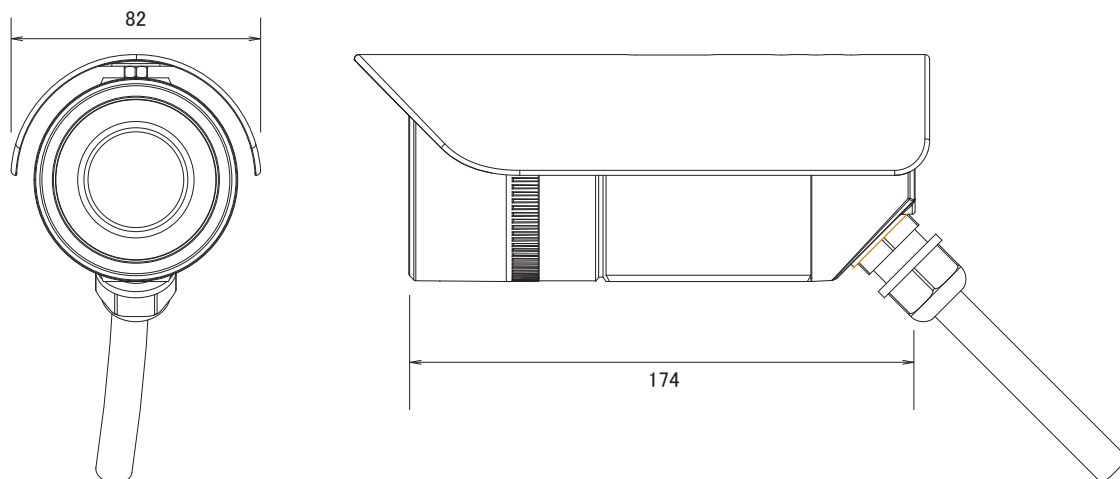

特長

- 1280×800解像度を有するメガピクセルカメラです
- バリフォーカルレンズを搭載していますので、ズーム調節で狙った場所を綺麗に撮影出来ます
- H.264、MPEG4、MJPEG圧縮方式に対応しています
- Wi-Fi無線LANに対応していますので、配線を気にせず簡単に設置できます
- ワンタッチで手軽にワイヤレス設定ができるWPSに対応しています
- 赤外線暗視機能を搭載していますので暗闇での撮影も可能です
- 赤外線照射距離は最大15mです
- PoE受電に対応していますので、PoE給電機器との組み合わせで電源コンセントの無い場所でも設置が可能です
- IP67規格準拠で防水、防塵性に優れています
- iPhone、iPad、Androidで映像を見ることが可能です

仕様

項目	WOB-100Ae
システム	CPU:500MHz、Flash:16M、RAM:64M DDR
イメージセンサー	1/4インチ メガピクセル CMOS センサー
画素数	1280×800
被写体最低照度	1Lux/F1.4(カラー時)、0.5Lux/F1.4(モノクロ時)
映像圧縮方式	H.264、MPEG4、MJPEG
レンズ	f=3.3~12.0mm/F1.4
撮影範囲	水平70°×垂直42°×対角85°～水平22°×垂直14°×対角25°
赤外線LED	24個
赤外線照射距離	15m(850nm)
シャッター速度	1/5~1/20,000秒
AGC	有り(×1~×5)
自動露出補正	有り
フリッカレス機能	有り
画像設定	スポーツ、ノーマル、ナイトビジョン、ユーザー定義
画像解像度	1280×800、1280×720、640×480、640×400、640×352、320×240、320×192、320×176
フレームレート	H.264:15fps、MPEG4:15fps、MJPEG:30fps
ストリーミング	同時2ストリーミング
Wi-Fi	IEEE 802.11 a/b/g/n
WPS	有り
イーサネット	10/100Base-T、RJ45
ネットワークプロトコル	TCP/IP、UDP、ICMP、DHCP、NTP、DNS、DDNS、SMTP、FTP、HTTP、Samba、PPPoE、UPnP、RTP、RTSP、RTCP
アラーム入出力	入力×1、出力×1(ターミナルブロック)
音声圧縮方式	G.711、AMR(8kHz、Mono、PCM)
音声入力	外部マイク/ライン入力
音声出力	外部オーディオ出力
シリアルポート	RS485(ターミナルブロック)
ハウジング	IP67
ボタン	リセットボタン
LED表示	電源ステータス表示、リンクステータス
電源	PoE(IEEE802.3af)、AC24V/DC12V/1A

■仕様

項目	WOB-100Ae
動作可能周囲温度	-20~50度、湿度10~80%
外形寸法	82(径) × 174(奥)mm
重量	1150g
認可	FCC、CE

■寸法図

単位:mm