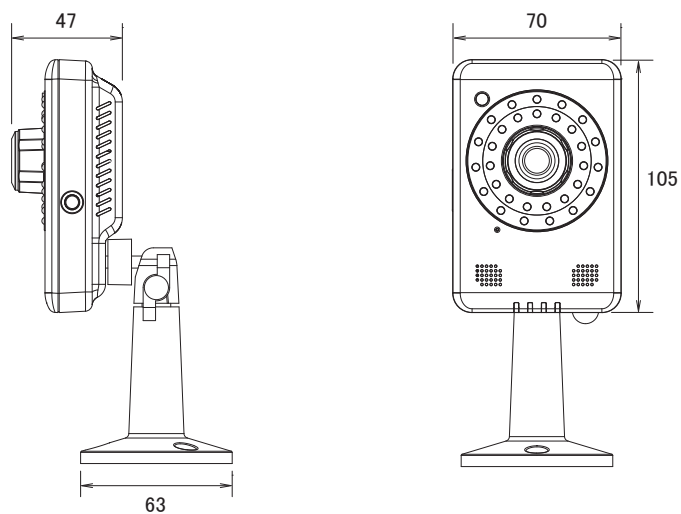

## 特長

- 2048 × 1536解像度を有する3メガピクセルカメラです
- H.264、MPEG4、MJPEG圧縮方式に対応しています
- Wi-Fi無線LANに対応していますので、配線を気にせず簡単に設置できます
- ワンタッチで手軽にワイヤレス設定ができるWPSに対応しています
- 赤外線暗視機能を搭載していますので暗闇での撮影も可能です
- 赤外線照射距離は最大15mです
- MicroSD/SDHCカードスロット搭載で、MicroSD/SDHCカードに録画をする事が可能です
- マイクとスピーカーを内蔵しています
- iPhoneで映像を見ることが可能です

## 仕様

項目	WMB-300Ap
システム	CPU:533MHz、Flash:32M、RAM:256M DDR
イメージセンサー	1/2.5インチ CMOS センサー
画素数	2048 × 1536
被写体最低照度	2Lux/F1.6(カラー時)、1Lux/F1.6(モノクロ時)
映像圧縮方式	H.264、MPEG4、MJPEG
レンズ	f=4.0mm/F1.6
撮影範囲	水平66° × 垂直49° × 対角85°
赤外線LED	30個
赤外線照射距離	15m(850nm)
シャッター速度	1/5～1/20,000秒
ゲインコントロール	有り(×1～×32)
自動露出補正	有り
IRカットフィルター	有り
フリッカレス機能	有り
画像設定	スポーツ、ノーマル、ナイトビジョン、ユーザー定義
画像解像度	2048 × 1536、1920 × 1080、1280 × 720
フレームレート	2048 × 1536: 20fps、1920 × 1080: 30fps、1280 × 720: 30fps
Wi-Fi	802.11a/b/g/n
WPS	有り
イーサネット	10/100Base-T、RJ45
ネットワークプロトコル	TCP/IP、UDP、ICMP、DHCP、NTP、DNS、DDNS、SMTP、FTP、HTTP、Samba、PPPoE、UPnP、RTP、RTSP、RTCP、IPv6
アラーム入出力	入力×1、出力×1(ターミナルブロック)
音声圧縮方式	G.711、AMR(8kHz、Mono、PCM)
音声入力	内蔵マイク
音声出力	内蔵スピーカー
オンボードストレージ	MicroSD/SDHCカードスロット
ボタン	プライバシーボタン、リセットボタン、WPSボタン
電源	DC12V/1A
消費電力	最大6.8W
動作可能周囲温度	0～50度、湿度10～80%
外形寸法	70(幅) × 105(高) × 47(奥)mm
重量	477g
認可	CE、FCC

## ■ 寸法図

単位: mm