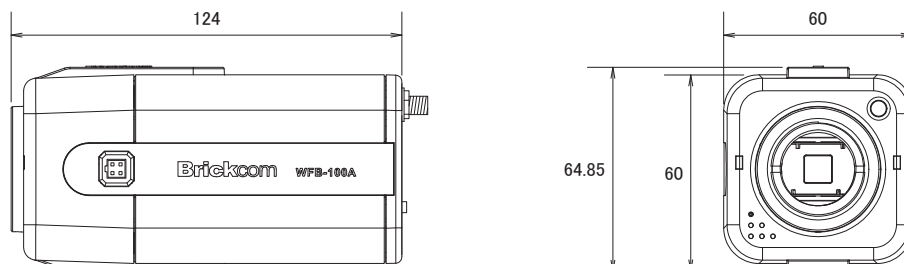

## 特長

- WXGA(1280×800)解像度を有するメガピクセルカメラです
- H.264、MPEG4、MJPEG圧縮方式に対応しています
- ワンタッチで手軽にワイヤレス設定ができるWPSに対応しています
- デイナイト機能搭載で、昼間はカラー、夜間など暗くなると自動的に高感度の白黒撮影に切り替える事ができます
- PoE受電に対応していますので、PoE給電機器との組合せで電源コンセントの無い場所でも設置可能です
- SD/SDHCカードスロット搭載で、SD/SDHCカードに録画をすることが可能です(動体検知・音声検知によるイベント録画にも対応)
- iPhoneで映像を見る事が可能です

## 仕様

項目	WFB-100Ap-31
イメージセンサー	1/4インチ メガピクセル CMOS センサー
画素数	1280×800
被写体最低照度	1Lux/F1.4
レンズ	f=2.9~8.2mm/F1.4
レンズマウント	CS
撮影範囲	水平69°×垂直51°～水平26.7°×垂直20°
動体検知機能	有り
AGC	有り
ホワイトバランス	オートホワイトバランス
自動露出	有り
映像圧縮方式	H.264、MPEG4、MJPEG
画像解像度	WXGA(1280×800)、DCGA(640×400)
フレームレート	最大30fps
音声入力	内蔵マイク、外部マイク入力、ライン入力
音声出力	外部マイク出力、ライン出力
LED	システムステータス表示
イーサネット	10/100Base-T、RJ45
WiFi	802.11 b/g/n
ネットワークプロトコル	TCP/IP、UDP、HTTP、DHCP、PPPoE、RTP、RTSP、RTCP、FTP、SMTP、DNS、DDNS、NTP、ICMP、UPnP、Samba、Bonjour
動作可能周囲温度	0～50度
電源	PoE(IEEE802.3af)、DC12V/1A
消費電力	最大10W
外形寸法	60(幅)×60(高)×120(奥)mm
重量	385g(レンズを除く)

## 寸法図

単位:mm