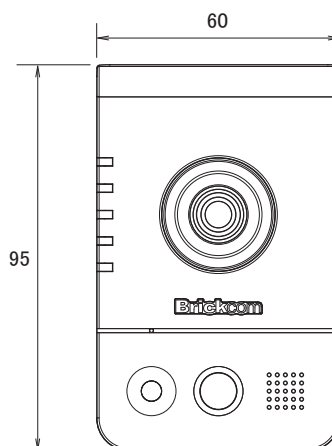

特長

- 500万画素 (2592×1944) 解像度を有する5メガピクセルカメラです
- CSマウントレンズ対応で、レンズの交換が可能です
- H.264、MPEG4、MJPEG圧縮方式に対応しています
- Wi-Fi無線LANに対応していますので、配線を気にせず簡単に設置できます
- ワンタッチで手軽にワイヤレス設定ができるWPSに対応しています
- MicroSD/SDHCカードスロット搭載で、MicroSD/SDHCカードに録画をする事が可能です
- マイクとスピーカーを内蔵しています
- ONVIFに対応しています
- iPhone、iPad、Androidで映像を見る事が可能です

仕様

項目	WCB-502Ap
システム	CPU: 533MHz、Flash: 32M、RAM: 256M DDR
イメージセンサー	1/2.5インチ 5メガピクセル CMOS センサー
画素数	2592×1944
被写体最低照度	0.8Lux/F1.5
映像圧縮方式	H.264、MPEG4、MJPEG
レンズ	f=4.2mm/F1.5
レンズマウント	CS
撮影範囲	水平65.4° × 垂直49.9° × 対角80.4°
シャッター速度	1/5～1/20,000秒
AGC	有り(×1～×32)
自動露出補正	有り
フリッカレス機能	有り
画像設定	スポーツ、ノーマル、ナイトビジョン、ユーザー定義
画像解像度	2592×1944、2032×1936、2032×1536、1920×1080、1280×720
フレームレート	2592×1944: 最大11fps(MJPEGのみサポート)、2032×1936: 最大14fps 2032×1536: 最大18fps、1920×1080: 最大30fps、1280×720: 最大30fps
Wi-Fi	802.11 a/b/g/n
WPS	有り
イーサネット	10/100Base-T、RJ45
ネットワークプロトコル	TCP/IP、UDP、ICMP、DHCP、NTP、DNS、DDNS、SMTP、FTP、HTTP、Samba、PPPoE、UPnP、RTP、RTSP、RTCP、IPv6
アラーム入出力	入力×1、出力×1(ターミナルブロック)
音声圧縮方式	G.711、AMR (8kHz、Mono、PCM)
音声入力	内蔵マイク
音声出力	内蔵スピーカー
オンボードストレージ	MicroSD/SDHCカードスロット
電源	DC12V/1A
消費電力	4.6W
動作可能周囲温度	0～50度、湿度10～80%
外形寸法	60(幅) × 95(高) × 46(奥)mm
重量	129g
認可	FCC、CE

■ 寸法図

単位: mm