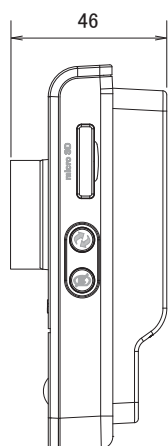

特長

- 500万画素 (2592×1944) 解像度を有する5メガピクセルカメラです
- CSマウントレンズ対応で、レンズの交換が可能です
- H.264、MPEG4、MJPEG圧縮方式に対応しています
- Wi-Fi無線LANに対応していますので、配線を気にせず簡単に設置できます
- ワンタッチで手軽にワイヤレス設定ができるWPSに対応しています
- MicroSD/SDHCカードスロット搭載で、MicroSD/SDHCカードに録画をする事が可能です
- マイクとスピーカーを内蔵しています
- ONVIFに対応しています
- iPhone、iPad、Androidで映像を見る事が可能です

仕様

項目	WCB-502Ap
システム	CPU: 533MHz、Flash: 32M、RAM: 256M DDR
イメージセンサー	1/2.5インチ 5メガピクセル CMOS センサー
画素数	2592×1944
被写体最低照度	0.8Lux/F1.5
映像圧縮方式	H.264、MPEG4、MJPEG
レンズ	f=4.2mm/F1.5
レンズマウント	CS
撮影範囲	水平65.4° × 垂直49.9° × 対角80.4°
シャッター速度	1/5～1/20,000秒
AGC	有り(×1～×32)
自動露出補正	有り
フリッカレス機能	有り
画像設定	スポーツ、ノーマル、ナイトビジョン、ユーザー定義
画像解像度	2592×1944、2032×1936、2032×1536、1920×1080、1280×720
フレームレート	2592×1944: 最大11fps(MJPEGのみサポート)、2032×1936: 最大14fps 2032×1536: 最大18fps、1920×1080: 最大30fps、1280×720: 最大30fps
Wi-Fi	802.11 a/b/g/n
WPS	有り
イーサネット	10/100Base-T、RJ45
ネットワークプロトコル	TCP/IP、UDP、ICMP、DHCP、NTP、DNS、DDNS、SMTP、FTP、HTTP、Samba、PPPoE、UPnP、RTP、RTSP、RTCP、IPv6
アラーム入出力	入力×1、出力×1(ターミナルブロック)
音声圧縮方式	G.711、AMR (8kHz、Mono、PCM)
音声入力	内蔵マイク
音声出力	内蔵スピーカー
オンボードストレージ	MicroSD/SDHCカードスロット
電源	DC12V/1A
消費電力	4.6W
動作可能周囲温度	0～50度、湿度10～80%
外形寸法	60(幅) × 95(高) × 46(奥)mm
重量	129g
認可	FCC、CE

■ 寸法図

単位: mm