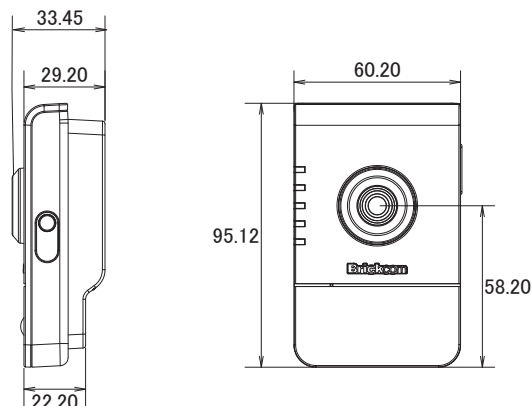

## 特長

- WXGA(1280×800)解像度を有するメガピクセルカメラです
- マイクを内蔵しています
- MPEG4、MJPEG圧縮方式に対応しています
- ワンタッチで手軽にワイヤレス設定ができるWPSに対応しています
- iPhoneで映像を見る事が可能です

## 仕様

項目	WCB-100Ae-08
イメージセンサー	1/4インチ メガピクセル CMOS センサー
画素数	1280×800
被写体最低照度	1Lux/F2.3
レンズ	f=3.6mm/F2.3
撮影範囲	水平55.7°×垂直36.5°
動体検知機能	有り
AGC	有り
ホワイトバランス	オートホワイトバランス
自動露出	有り
映像圧縮方式	MPEG4、MJPEG
画像解像度	WXGA(1280×800)
フレームレート	最大15fps
音声入力	内蔵マイク
LED	システムステータス表示
イーサネット	10/100Base-T、RJ45
WiFi	802.11 b/g/n 2.4GHz
ネットワークプロトコル	TCP/IP、UDP、HTTP、DHCP、PPPoE、RTP、RTSP、RTCP、FTP SMTP、DNS、DDNS、NTP、ICMP、UPnP、Samba、Bonjour
対応ブラウザ	Internet Explorer 6.0 SP2 以上
動作可能周囲温度	0～50度
電源	DC12V/1A
消費電力	最大4.5W
外形寸法	60(幅)×95(高)×29(奥)mm
重量	88g(スタンド、ブラケットを除く)

## 寸法図

単位:mm