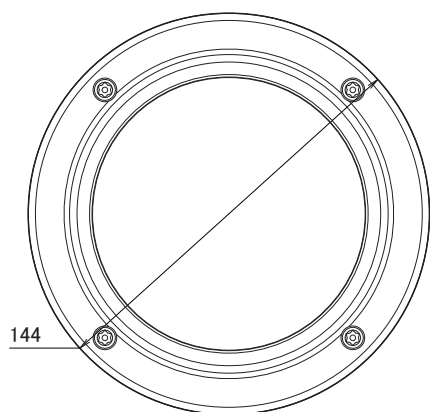

特長

- 1280×1024解像度を有するメガピクセルカメラです
- バリフォーカルレンズを搭載していますので、ズーム調節で狙った場所を綺麗に撮影出来ます
- H.264、MPEG4、MJPEG圧縮方式に対応しています
- 赤外線暗視機能を搭載していますので暗闇での撮影も可能です
- 赤外線照射距離は最大15mです
- PoE受電に対応していますので、PoE給電機器との組合せで電源コンセントの無い場所でも設置可能です
- IP67規格準拠で防水、防塵性に優れています
- iPhone、iPad、Androidで映像を見ることが可能です

仕様

項目	VD-130Ae
システム	CPU: 500MHz、Flash: 16M、RAM: 128M DDR
イメージセンサー	1/3インチ 1.3メガピクセル CMOS センサー
画素数	1280×1024
被写体最低照度	1Lux/F1.6(カラー時)、0.5Lux/F1.6(モノクロ時)
映像圧縮方式	H.264、MPEG4、MJPEG
レンズ	f=3.3~12.0mm/F1.6
撮影範囲	水平89.8°×垂直63.6°×対角125.7°~水平23.9°×垂直17.9°×対角29.9°
赤外線LED	12個
赤外線照射距離	15m(850nm)
シャッター速度	1/4~1/18,000秒
AGC	有り(×1~×5)
ホワイトバランス	有り(2000K~7000K)
自動露出補正	有り
フリッカレス機能	有り
画像設定	スポーツ、ノーマル、ナイトビジョン、ユーザー定義
画像解像度	1280×1024、640×512、320×256
フレームレート	H.264: 15fps、MPEG4: 15fps、MJPEG: 15fps
ストリーミング	同時2ストリーミング
イーサネット	10/100Base-T、RJ45
ネットワークプロトコル	TCP/IP、UDP、ICMP、DHCP、NTP、DNS、DDNS、SMTP、FTP、HTTP、Samba、PPPoE、UPnP、RTP、RTSP
アラーム入出力	入力×1、出力×1(ターミナルブロック)
音声圧縮方式	G.711、AMR(8kHz、Mono、PCM)
音声入力	外部マイク/ライン入力(1.4Vp-p、1Vrms)(ターミナルブロック)
音声出力	ライン出力
ハウジング	IP67
LED表示	電源ステータス表示、リンクステータス
電源	PoE(IEEE802.3af)、DC12V/1A
消費電力	DC12V: 6W、PoE: 8W
動作可能周囲温度	-25~50度、湿度10~80%
外形寸法	144(径)×114(高)mm
重量	1430g
認可	FCC、CE

■ 寸法図

単位: mm