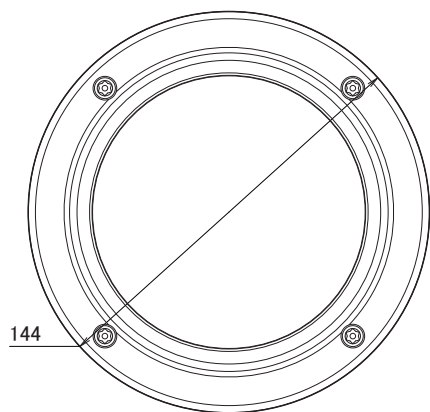

特長

- 1280×800解像度を有するメガピクセルカメラです
- バリフォーカルレンズを搭載していますので、ズーム調節で狙った場所を綺麗に撮影出来ます
- H.264、MPEG4、MJPEG圧縮方式に対応しています
- 赤外線暗視機能を搭載していますので暗闇での撮影も可能です
- 赤外線照射距離は最大15mです
- PoE受電に対応していますので、PoE給電機器との組合せで電源コンセントの無い場所でも設置可能です
- IP67規格準拠で防水、防塵性に優れています
- iPhone、iPad、Androidで映像を見ることが可能です

仕様

項目	VD-100Ae
システム	CPU:500MHz、Flash:16M、RAM:128M DDR
イメージセンサー	1/4インチ メガピクセル CMOS センサー
画素数	1280×800
被写体最低照度	1Lux/F1.6(カラー時)、0.5Lux/F1.6(モノクロ時)
映像圧縮方式	H.264、MPEG4、MJPEG
レンズ	f=3.3~12.0mm/F1.6
撮影範囲	水平70°×垂直42°×対角85°~水平22°×垂直14°×対角25°(1280×800) 水平70°×垂直38°×対角82°~水平22°×垂直12°×対角25°(1280×720)
赤外線LED	12個
赤外線照射距離	15m(850nm)
シャッター速度	1/5~1/24,500秒
AGC	有り(×1~×5)
ホワイトバランス	有り(2000K~7000K)
自動露出補正	有り
フリッカレス機能	有り
画像設定	スポーツ、ノーマル、ナイトビジョン、ユーザー定義
画像解像度	1280×800、1280×720、640×480、640×400、640×352、320×240、320×192、320×176
フレームレート	H.264:30fps、MPEG4:15fps、MJPEG:30fps
ストリーミング	同時2ストリーミング
イーサネット	10/100Base-T、RJ45
ネットワークプロトコル	TCP/IP、UDP、ICMP、DHCP、NTP、DNS、DDNS、SMTP、FTP、HTTP、Samba、PPPoE、UPnP、RTP、RTSP
アラーム入出力	入力×1、出力×1(ターミナルブロック)
音声圧縮方式	G.711、AMR(8kHz、Mono、PCM)
音声入力	外部マイク/ライン入力(1.4Vp-p、1Vrms)(ターミナルブロック)
音声出力	ライン出力
ハウジング	IP67
LED表示	電源ステータス表示、リンクステータス
電源	PoE(IEEE802.3af)、DC12V/1A
消費電力	DC12V:6W、PoE:8W
動作可能周囲温度	-20~50度、湿度10~80%
外形寸法	144(径)×114(高)mm
重量	1430g
認可	FCC、CE

■ 寸法図

単位:mm