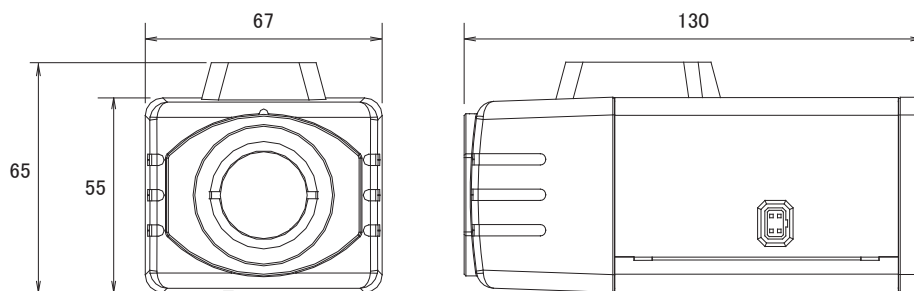

## 特長

- SXGA(1280×1024)解像度を有するメガピクセルカメラです
- 一台で360°の撮影ができるレンズ(ImmerVisionの「panomorph」)に対応しています
- H.264、MPEG4、MJPEG圧縮方式に対応しています
- WDR機能搭載で、逆光等の明暗差が大きな場所でも、暗いところは明るく、明るいところは暗くし、鮮明かつ自然な映像を映し出します
- デイナイト機能搭載で、昼間はカラー、夜間など暗くなると自動的に高感度の白黒撮影に切り替えることができます
- PoE受電に対応していますので、PoE給電機器との組合せで電源コンセントの無い場所でも設置可能です
- 双方向音声対応でマイクやスピーカを接続する事により双方向での会話が可能です
- iPhoneで映像を見る事が可能です

## 仕様

項目	TCM-5611
イメージセンサー	1/3インチ Progressive Scan CMOS
画素数	1280×1024
被写体最低照度	0.5Lux/F1.0(2,400°K、30IRE:カラー時)、0.05Lux/F1.0(2,400°K、30IRE:モノクロモード時)
レンズ	f=4.2mm/F1.8
レンズマウント	C/CS
撮影範囲	水平64.4°
CDSセンサー	有り
デイナイト機能	有り
IRカットフィルター	有り
赤外線感度	700~1,100nm
動体検知機能	有り
シャッター速度	1/30~1/1,000秒(60Hz)、1/25~1/1,000秒(60Hz)、1/5~1/15,000秒(自動)
画像設定	明るさ、コントラスト、彩度、シャープネス、ホワイトバランス、露出調整、AGC、プライバシーマスク
フリッカレス機能	有り
S/N比	44dB以上
映像圧縮方式	H.264、MPEG4 SP、MJPEG
画像解像度	SXGA(1280×1024)、HD720p(1280×720)、VGA(640×480)、QVGA(320×240)、QQVGA(160×112)
マルチストリーミング	同圧縮での可変フレームレート設定
ビットレート	28k~6Mbps
フレームレート	SXGA:18fps、HD720p:26fps、VGA:30fps、QVGA:30fps、QQVGA:30fps
音声入出力圧縮方式	8kHz、モノラル、PCM、16ビットエンコーディング
音声入出力	3.5mmジャック
アラーム入出力	1、ターミナルブロック
イーサネット	10/100Base-T、RJ45
セキュリティ	IPアドレスフィルタリング、HTTPSの暗号化データ伝送、パスワード保護、IEEE802.1X
ネットワークプロトコル	TCP、UDP、HTTP、HTTPS、DHCP、PPPoE、RTP、RTSP、IPv6、DNS、DDNS、NTP、ICMP、ARP、IGMP、SMTP、FTP、UPnP、SNMP、Bonjour
対応ブラウザ	Internet Explorer 6.0以上
動作可能周囲温度	-10~50度、湿度10~85%
電源	PoE(IEEE802.3af)Class3、DC12V±10%
消費電力	6.24W:PoE、5.16W:DC12V
外形寸法	67(幅)×55(高)×130(奥)mm
重量	400g

## ■寸法図

単位:mm