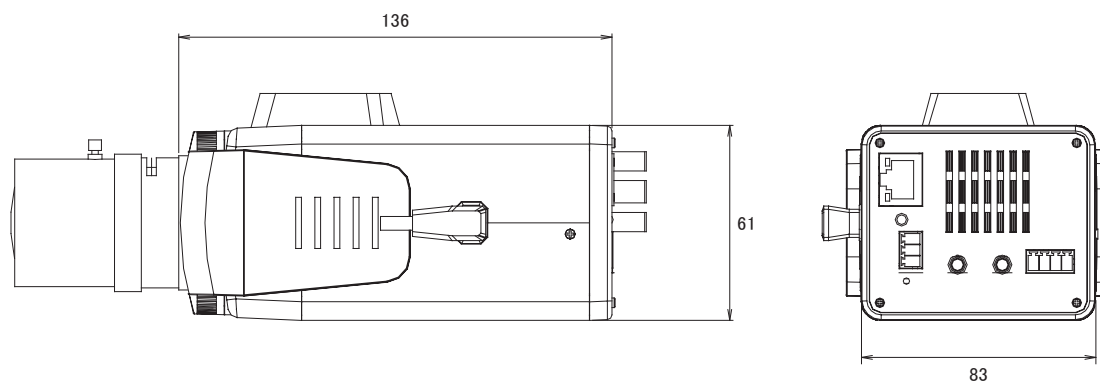

特長

- SXGA(1280×960)解像度を有するメガピクセルカメラです
- H.264、MPEG4、MJPEG圧縮方式に対応しています
- Micro SD/SDHCカードスロット搭載で、Micro SD/SDHCカードに録画をする事が可能です
- デイナイト機能搭載で、昼間はカラー、夜間など暗くなると自動的に高感度の白黒撮影に切り替える事ができます
- 双方向音声対応で、マイクやスピーカーを接続する事により、双方向での会話が可能です
- PoE受電に対応していますので、PoE給電機器との組合せで電源コンセントの無い場所でも設置可能です

仕様

項目	TCM-5311
イメージセンサー	1/3インチ SONY Progressive Scan 1.25M Pixel ExvieHAD CCD
画素数	1296×960
解像度	900TVライン
被写体最低照度	0.15Lux/F1.2(30IRE、AGC最大時:カラー時)、0.05Lux/F1.2(30IRE、AGC最大時:モノクロモード時)
赤外線感度	700~1,100nm
レンズマウント	C/GS
デイナイト機能	有り
IRカットフィルター	有り
動体検知機能	有り
シャッター速度	1/60~1/10,000秒(60Hz)、1/50~1/10,000秒(50Hz)、2~1/100,000(自動)
フリッカレス機能	有り
逆光補正機能	有り
映像圧縮方式	H.264、MPEG4 SP、MJPEG
画像解像度	SXGA(1280×960)、HD720(1280×720)、VGA(640×480)、QVGA(320×240)、QQVGA(160×112)
ビットレート	28k~6Mbps
フレームレート	SXGA: 15fps、HD720: 30fps、VGA: 30fps、QVGA: 30fps、QQVGA: 30fps
画像設定	明るさ、コントラスト、AGC、AWB、デジタルノイズリダクション
音声入出力圧縮方式	8kHz、モノラル、PCM
音声入出力	3.5mmミニジャック×各1
アラーム入出力	1、ターミナルブロック
アラーム/イベント	3箇所の動体検知機能、外部センサーからの接点入力、ローカルレコーディングイベント通知(FTP、メール)、アラーム出力
外部I/O リセットボタン	工場出荷状態へ戻す
外部I/O LED	システムステータス表示
シリアルポート	RS-485、RS-422、ターミナルブロック
オンボードストレージ	Micro SD/SDHCカードスロット
セキュリティ	IPアドレスフィルタリング、HTTPSの暗号化データ伝送、パスワード保護、IEEE802.1X
イーサネット	10/100Base-T、RJ45
ネットワークプロトコル	TCP、UDP、HTTP、HTTPS、DHCP、PPPoE、RTP、RTSP、DNS、DDNS、NTP、ICMP、ARP、IGMP、SMTP、FTP、UPnP、SNMP、Bonjour
対応ブラウザ	Internet Explorer 6.0以上
動作可能周囲温度	-10~50度、湿度10~85%
電源	PoE(IEEE802.3af)Class3、DC12V±10%
消費電力	7.68W:PoE 6.72W:DC12V
外形寸法	83(幅)×61(高)×136(奥)mm
重量	505g

■寸法図

単位: mm