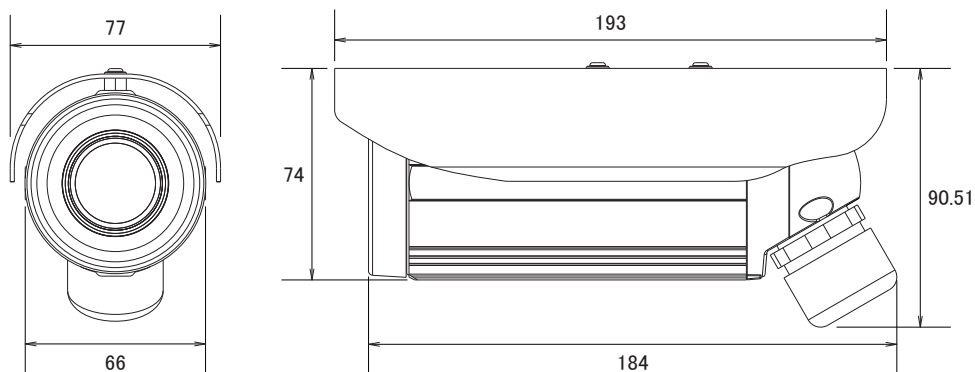

## 特長

- SXGA(1280×1024)解像度を有するメガピクセルカメラです
- H.264、MPEG4、MJPEG圧縮方式に対応しています
- 赤外線暗視機能を搭載していますので暗闇での撮影も可能です
- 赤外線照射距離は15mです
- マルチストリームに対応しています
- IP66規格準拠で防水、防塵性に優れています
- PoE受電に対応していますので、PoE給電機器との組合せで電源コンセントの無い場所でも設置可能です

## 仕様

項目	TCM-1111
イメージセンサー	1/3インチ Progressive Scan CMOS
画素数	1280×1024
被写体最低照度	0.5Lux/F1.0(2400K、30IRE、赤外線照射時0Lux)
赤外線感度	700～1,100nm
赤外線LED	20個(850nm)
赤外線照射距離	15m
CDSセンサー	有り
IRカットフィルター	有り
レンズ	f=4.2mm/F1.8
撮影範囲	水平64.7°
カメラアングル調整	X(パン)0～330°、Y(チルト)30～90°
動体検知機能	有り
シャッター速度	1/5～1/15,000秒
フリッカレス機能	有り
画像設定	ミラー(水平・垂直)、明るさ、コントラスト、彩度、鮮明度、AGC、AWB、AES、 プライバシーマスク
S/N比	44dB以上
映像圧縮方式	H.264、MPEG4 SP、MJPEG
画像解像度	SXGA(1280×1024)、HD720(1280×720)、VGA(640×480)、QVGA(320×240)、QQVGA(160×112)
ビットレート	28k～6Mbps
ストリーミング	2ストリーム同時出力
フレームレート	SXGA:18fps、HD720:26fps、VGA:30fps、QVGA:30fps、QQVGA:30fps
アラーム/イベント	3箇所の動体検知機能、センターに送信、設定変更、イベント通知(FTP、メール)
外部I/O リセットボタン	工場出荷状態へ戻す
ハウジング	IP66
イーサネット	10/100Base-T、RJ45
ネットワークプロトコル	TCP、UDP、HTTP、HTTPS、DHCP、PPPoE、RTP、RTSP、DNS、DDNS、NTP、ICMP、ARP、IGMP、SMTP、 FTP、UPnP、IPv6、SNMP、Bonjour
セキュリティ	IPアドレスフィルタリング、HTTPSエンクリプション、パスワード保護、IEEE802.1X
対応ブラウザ	Internet Explorer 6.0以上
動作可能周囲温度	-20～50度
電源	PoE(IEEE802.3af)Class2
消費電力	5.76W(赤外線ON)
外形寸法	77(径)×193(奥)mm
重量	610g

## ■寸法図

単位:mm