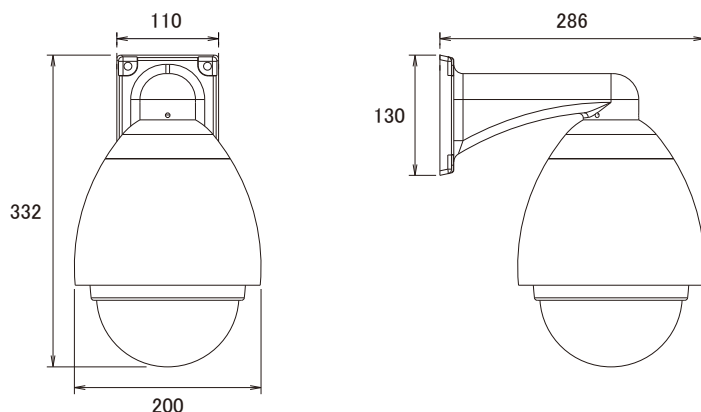

仕様

項目	SD8313E
イメージセンサー	1/4インチ SONY EXview HAD CCD
画素数	720×480
映像圧縮方式	H.264、MPEG4、MJPEG
レンズ	36倍光学レンズ f=3.4～122.4mm/F1.6～4.5
撮影範囲	水平1.7°～57.8°
パン(左右)動作角度	0～360°(エンドレス回転)
パンスピード	0.1～300°/秒
チルト(上下)動作角度	0～90°
チルトスピード	0.1～120°/秒
オートモード	オートパン、オートパトロールモード
プリセット	128ヶ所
被写体最低照度	0.01Lux/F1.6(カラー時)、0.001Lux/F1.6(モノクロモード時)
シャッター速度	1/1～1/10,000秒
AGC	有り
ホワイトバランス	有り
ワイドダイナミックレンジ	有り
デイナイト機能	有り
自動露出補正	有り
逆光補正機能	有り
IRカットフィルター	有り
ブレ補正機能	有り
画像設定	イメージサイズ調整(画質、ビットレート)、タイムスタンプ、キャプションオーバーレイ、フリップ・ミラー(水平・垂直)、明るさ、コントラスト、彩度、シャープネス、ホワイトバランス、露出調整、3Dプライバシーマスク、自動、手動、スケジュールによるデイ・ナイトモード切り替え
フレームレート	H.264 : 720×480(最大60fps) MPEG4 : 720×480(最大60fps) MJPEG : 720×480(最大60fps) ※WDRモード時は最大30fpsになります

寸法図

単位: mm