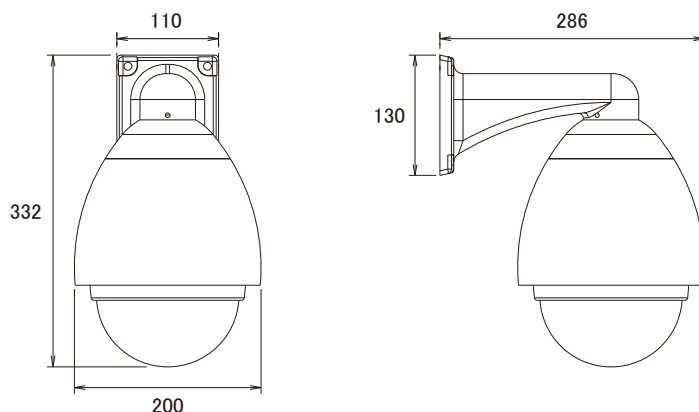

仕様

項目	SD8311E
イメージセンサー	1/4インチ SONY EXview HAD CCD
画素数	720×480
映像圧縮方式	H.264、MPEG4、MJPEG
レンズ	18倍光学レンズ f=4.1～73.8mm/F1.4～3.0
撮影範囲	水平2.8°～48°
パン(左右)動作角度	0～360°(エンドレス旋回)
パンスピード	0.1～300°/秒
チルト(上下)動作角度	0～90°
チルトスピード	0.1～120°/秒
オートモード	オートパン、オートパトロールモード
被写体最低照度	0.01Lux/F1.6(カラー時)、0.001Lux/F1.6(モノクロモード時)
シャッター速度	1/1～1/10,000秒
AGC	有り
ホワイトバランス	有り
ワイドダイナミックレンジ	有り(デジタルWDR)
デイナイト機能	有り
自動露出補正	有り
逆光補正機能	有り
IRカットフィルター	有り
プリセット	128ヶ所
画像設定	イメージサイズ調整(画質、ビットレート)、タイムスタンプ キャプションオーバーレイ、フリップ・ミラー(水平・垂直) 明るさ、コントラスト、彩度、シャープネス、ホワイトバランス、露出調整 3Dプライバシーマスク
フレームレート	H.264 : 720×480(最大60fps) MPEG4 : 720×480(最大60fps) MJPEG : 720×480(最大60fps) ※WDRモード時は最大30fpsになります

寸法図

単位: mm