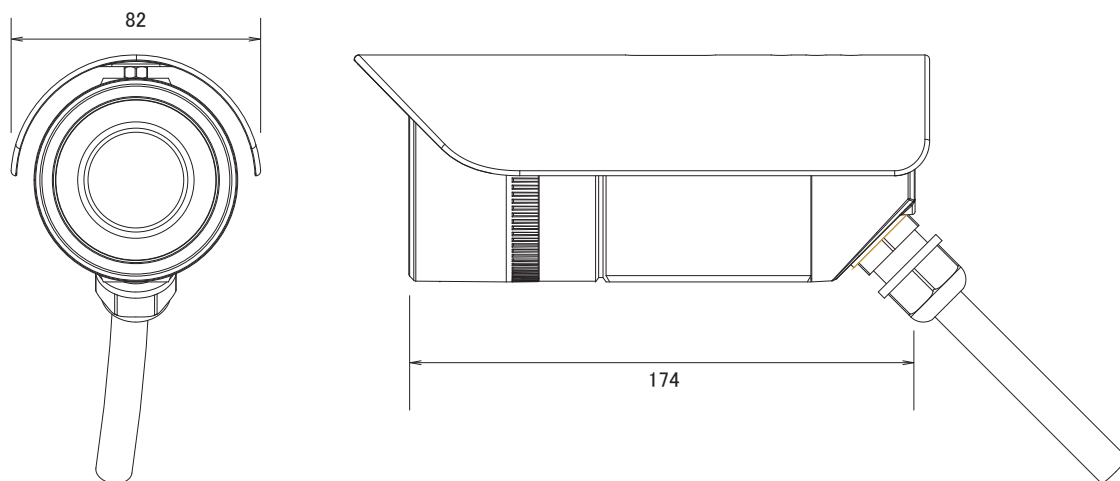

特長

- 1280×800解像度を有するメガピクセルカメラです
- バリフォーカルレンズを搭載していますので、ズーム調節で狙った場所を綺麗に撮影出来ます
- H.264、MPEG4、MJPEG圧縮方式に対応しています
- 赤外線暗視機能を搭載していますので暗闇での撮影も可能です
- 赤外線照射距離は最大15mです
- PoE受電に対応していますので、PoE給電機器との組み合わせで電源コンセントの無い場所でも設置が可能です
- IP67規格準拠で防水、防塵性に優れています
- iPhone、iPad、Androidで映像を見ることが可能です

仕様

項目	OB-100Ae
システム	CPU:500MHz、Flash:16M、RAM:64M DDR
イメージセンサー	1/4インチ メガピクセル CMOS センサー
画素数	1280×800
被写体最低照度	1Lux/F1.4(カラー時)、0.5Lux/F1.4(モノクロ時)
映像圧縮方式	H.264、MPEG4、MJPEG
レンズ	f=3.3~12.0mm/F1.4
撮影範囲	水平70°×垂直42°×対角85°~水平22°×垂直14°×対角25°
赤外線LED	24個
赤外線照射距離	15m(850nm)
シャッター速度	1/5~1/20,000秒
AGC	有り(×1~×5)
自動露出補正	有り
フリッカレス機能	有り
画像設定	スポーツ、ノーマル、ナイトビジョン、ユーザー定義
画像解像度	1280×800、1280×720、640×480、640×400、640×352、320×240、320×192、320×176
フレームレート	H.264:15fps、MPEG4:15fps、MJPEG:30fps
ストリーミング	同時2ストリーミング
イーサネット	10/100Base-T、RJ45
ネットワークプロトコル	TCP/IP、UDP、ICMP、DHCP、NTP、DNS、DDNS、SMTP、FTP、HTTP、Samba、PPPoE、UPnP、RTP、RTSP、RTCP
アラーム入出力	入力×1、出力×1(ターミナルブロック)
音声圧縮方式	G.711、AMR(8kHz、Mono、PCM)
音声入力	外部マイク/ライン入力
音声出力	外部オーディオ出力
シリアルポート	RS485(ターミナルブロック)
ハウジング	IP67
ボタン	リセットボタン
LED表示	電源ステータス表示、リンクステータス
電源	PoE(IEEE802.3af)、AC24V/DC12V/1A
消費電力	最大12W
動作可能周囲温度	-20~50度、湿度10~80%
外形寸法	82(径)×174(奥)mm
重量	1100g
認可	FCC、CE

■寸法図

単位: mm