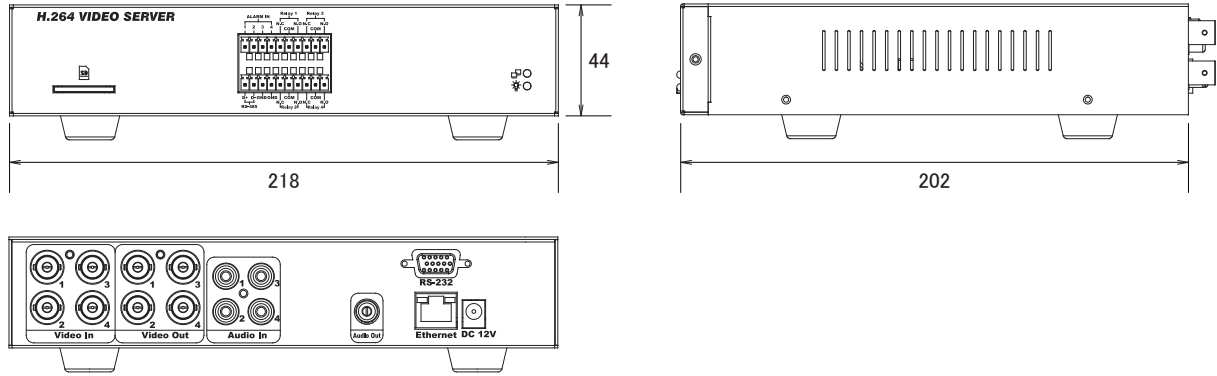

## 特 長

- 配線に組み込むだけで通常のアナログカメラをネットワークカメラとして使用する事が可能です
- H.264、MJPEG圧縮方式に対応しています
- D1解像度、30FPSに対応しています
- SD/SDHCカードスロット搭載で、SD/SDHCカードに録画をする事が可能です
- 動体検知機能を搭載しています
- 双方向音声対応でマイクやスピーカを接続する事により双方向での会話が可能です
- iPhoneで映像を見ることが可能です

## ■仕 様

項 目	WB-H814
CPU	ARM9(32bit RISC)
RAM	256MB
Flash	16MB
ループ出力	BNC×4/BNC×4
音声入力/出力	RCA×4/RCA×1
I/O	入力×4、出力×4
RS485	PTZコントロール×1
イーサネット	10/100Base-T
ネットワークプロトコル	HTTP、TCP/IP、SMTP、FTP、PPPoE、DHCP、DDNS、NTP
フレームレート	30fps
画像解像度	720×480、704×480、352×240、176×120
画質設定	明るさ、コントラスト、彩度、色相
ストリーミング	H.264、MJPEG
画像オプション	スナップショット、フルスクリーンモニタリング、プライバシーマスク(各チャンネル1箇所)
映像圧縮方式	H.264、MJPEG
ビットレート調整方式	CBR、VBR
セキュリティ	パスワード保護
アラーム/イベント	各チャンネル1箇所の動体検知機能 イベント通知(メール、FTP、SD/SDHCカード録画、リレー) ポストアラーム
ファームウェアアップグレード	HTTPモードでリモートアップグレードが可能
SDカード録画モード	動体検知、IPチェック、ネットワーク切断、スケジュール、アラーム AVI、JPEG
SDカード管理	ビデオ再生、削除または上書きによる消去
対応OS	Windows2000、2003、XP、Vista、7
対応ブラウザ	Internet Explorer 6.0以上
動作環境	Intel 2.8GHz、RAM:256MB、Graphic card:32MB
電源	DC12V
消費電力	7.6W
消費電流	630mA
外形寸法	218(幅)×44(高)×202(奥)mm
認可	FCC、CE

■ 寸法図

単位:mm