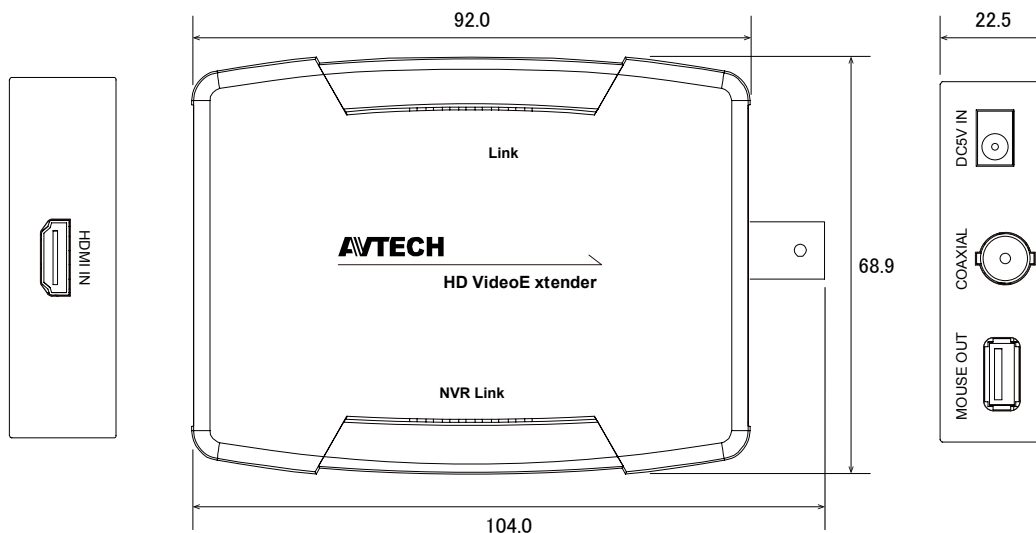

特長

- HDMIからの映像を同軸ケーブルで最大70m延長することができます
- USB信号が冗長するため、延長先でもマウスを使用してレコーダーの操作が可能です
- LEDインジケータにより接続状態を簡単に把握でき、迅速な問題解決にも役立ちます

仕様

項目	NVX01T
配線距離	最大70M(RG6)
映像出力	Full HD display (1080P / 60Hz)
音声出力	有り(HDMI)
USBポート	有り(マウス用)
LEDインジケーション	有り
動作可能周囲温度	10~40°C
電源	DC5V 500mA
消費電力	2.5W
外形寸法	68.9(幅)×22.5(高)×104(奥)mm

寸法図

単位：mm