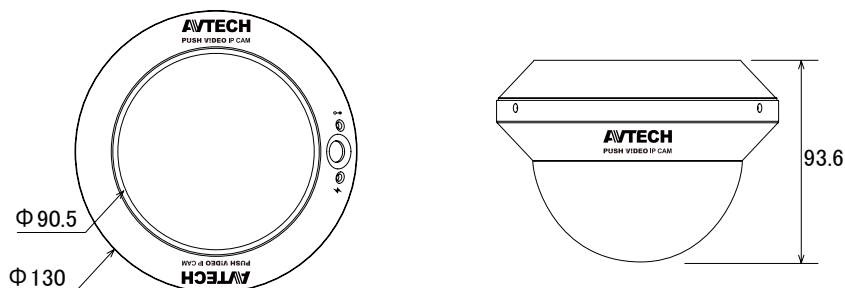

特長

- フルHD(1920×1080)解像度を有する2メガピクセルカメラです
- H.264、MJPEG圧縮方式に対応しています
- WDR機能搭載で、逆光等の明暗差が大きな場所でも、暗いところは明るく、明るいところは暗くし、鮮明かつ自然な映像を映し出します
- 赤外線照射機能を搭載していますので暗闇での撮影も可能です
- 赤外線照射距離は最大15mです
- ソリッドライトシリーズの赤外線LEDで、明るさの自動調整とLEDの長寿命化が可能です
- ダイナミックDNS対応で固定IPアドレスが不要です
- MicroSDカードスロット搭載で、MicroSDカードに録画をする事が可能です
- PoC受電に対応していますので、PoC給電機器との組み合わせで電源コンセントの無い場所でも設置可能です
- ONVIFに対応しています
- iPhone、iPad、Android携帯からライブ映像を見ることができます

仕様

項目	NVP521A
イメージセンサー	1/2.8インチ SONY CMOS イメージセンサー
画素数	1920×1080
画像解像度	1920×1080、1280×720、720×480、352×288
映像圧縮方式	H264、MJPEG
フレームレート	30fps
被写体最低照度	0.1Lux/F1.5(赤外線照射により0Lux)
シャッタースピード	1/7.5～1/10,000秒
S/N比	48dB以上(AGC off)
レンズ	f3.8mm/F1.5
撮影範囲	水平73.2° × 垂直42.8° × 対角83.2°
赤外線LED	1個
赤外線照射距離	最大15m
WDR	有り
ホワイトバランス	オートホワイトバランス
AGC	自動
IRISモード	AES
PIRセンサー	有り
外部アラームI/O	有り(入力×1、出力×1)
音声入出力	有り(ライン)
ビデオストリーミング	同時4ストリーミング(H.264、MJPEG)
LAN伝送速度	10/100/1000 Based-T
ネットワークプロトコル	DDNS、PPPoE、DHCP、NTP、SNTP、TCP/IP、ICMP、SMTP、FTP、HTTP、RTP、RTSP、RTCP、IPv4、Bonjour、UPnP、DNS、UDP、IGMP、QoS
ユーザー数	10人
セキュリティ	ユーザー権限管理(パスワード保護)、IPアドレスフィルタリング、ダイジェスト認証
モーション検知	有り
イベント通知	FTP/Email/SMS
RTC(リアル・タイム・クロック)	有り
デジタルPTZ	有り
リモートアクセス	IE7以降、専用アプリケーション

■寸法図

単位 : mm