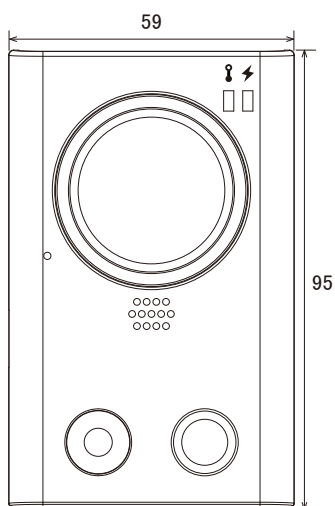

特長

- SXGA(1280×1024)解像度を有するメガピクセルカメラです
- H.264、MPEG4、MJPEG圧縮方式に対応しています
- Push Video機能対応でiPhone、iPad、Android携帯にイベント通知として動画を送信します
- iPhone、iPad、Android携帯からカメラの設定が可能です
- ダイナミックDNS対応で固定IPアドレスが不要です
- iPhone、iPad、Android携帯からライブ映像を見ることができます

仕様

項目	NVN812
イメージセンサー	1/4インチ SONY HR センサー
画素数	1280×1024
画像解像度	SXGA(1280×1024)、720P(1280×720)、VGA(640×480)、QVGA(320×240)
映像圧縮方式	H.264、MPEG4、MJPEG
フレームレート	30fps
被写体最低照度	0.1Lux/F1.5
シャッタースピード	1/2～1/10,000秒
S/N比	48dB以上(AGC off)
レンズ	f=3.8mm/F1.5
撮影範囲	62.7° (対角)
白色LED照射距離	10m
ホワイトバランス	オートホワイトバランス
AGC	有り
PIRセンサー	有り
内蔵メモリ容量	10MB
外部アラームI/O	有り
音声	内蔵マイク、内蔵スピーカー
ビデオストリーミング	同時マルチストリーミング
LAN伝送速度	10/100 Based-T(RJ45)
ネットワークプロトコル	DDNS、PPPoE、DHCP、NTP、SNTP、TCP/IP、ICMP、SMTP、FTP、HTTP、RTP、RTSP RTCP、IPv4、Bonjour、UPnP、DNS、UDP、IGMP
WiFi	IEEE802.11b/g/n
アンテナゲイン	2dBi、dipole
RFコネクタ	リバースSMAプラグ
ユーザー数	10人
セキュリティ	ユーザー権限管理(パスワード保護)、IPアドレスフィルタリング、ダイジェスト認証 WEP64/128ビット、WPA/WPA2-PSK
モーション検知	有り
イベント通知	FTP/Email/Push Video
RTC(リアル・タイム・クロック)	有り
デジタルPTZ	有り
リモートアクセス	IE 7以降、専用アプリケーション
クライアントPC CPU	Pentium 4 CPU 1.3 GHz、または同等のAMD CPU
クライアントPC その他	DirectX 9.0以降、AGP graphics card Direct Draw 32MB RAM
動作可能周囲温度	0～40度

■仕様

項目	NVN812
電源	DC5V / 2A
消費電力	最大5W(白色LED ON時)、3.25W(白色LED OFF時)
外形寸法	59(幅)×95(高)×95(奥)mm

■寸法図

単位: mm