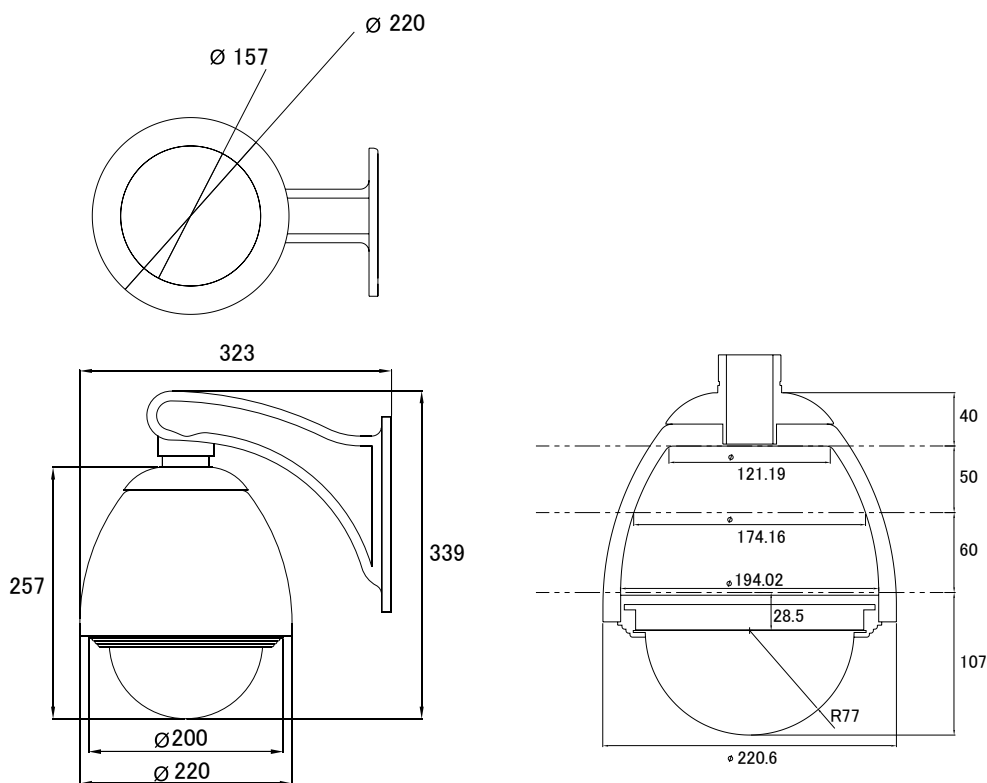

特長

- フルHD(1920×1080)解像度を有する2メガピクセルカメラです
- 光学20倍レンズを搭載しています。
- H.264、MJPEG圧縮方式に対応しています
- WDR機能搭載で、逆光等の明暗差が大きな場所でも、暗いところは明るく、明るいところは暗くし、鮮明かつ自然な映像を映し出します
- ダイナミックDNS対応で固定IPアドレスが不要です
- PoE受電に対応していますので、PoE給電機器との組み合わせで電源コンセントの無い場所でも設置可能です
- IP66規格準拠で防水、防塵性に優れています
- ONVIFに対応しています
- iPhone、iPad、Android携帯からカメラの設定とライブ映像の閲覧が可能です

仕様

項目	NVM583
イメージセンサー	1/2.8インチ SONY CMOS イメージセンサー
画像解像度	1920×1080/1280×720/720×480/352×240
映像圧縮方式	H264、MJPEG
フレームレート	30
被写体最低照度	0.1 Lux / F1.6
シャッタースピード	1/60(1/50)~1/100,000秒
S/N比	48dB以上(AGC off)
レンズ	f=4.7 ~ 94mm/F1.6 ~ F3.5
撮影範囲	水平 60.8°×垂直 35.3° ~ 水平 3.4°×垂直 1.9°
パン（左右）動作角度	360°
パンスピード	180° / 秒
チルト（上下）動作角度	180°
チルトスピード	100° / 秒
ズーム比	20倍光学ズーム
最大ズーム速度	約3秒
WDR	有り
ホワイトバランス	Auto / 2500K / 3200K / 4200K / 5800K / 9500K
AGC	有り
IRIS モード	有り
プリセット	最大 16
シーケンスグループ	最大 4 グループ (1 グループ最大 16 プリセット)
外部アラーム I/O	有り
ビデオストリーミング	同時 4 ストリーミング
音声入出力	有り (ライン入力×1、ライン出力×1)
LAN 伝送速度	10/100 Based-T
ネットワークプロトコル	DDNS、PPPoE、DHCP、NTP、SNTP、TCP/IP、ICMP、SMTP、FTP、HTTP、RTP、RTSP、RTCP、IPv4、Bonjour、UPnP、DNS、UDP、IGMP、QoS、IEEE802.1X、SNMP
ユーザー数	10人
セキュリティ	ユーザー権限管理 (パスワード保護)、IP アドレスフィルタリング、ダイジェスト認証
モーション検知	有り
イベント通知	FTP/Email/SMS
RTC (リアル・タイム・クロック)	有り

■仕様

項目	NVM583
ONVIF	有り (profile S)
リモートアクセス	IE7以降、専用アプリケーション
クライアント PC CPU	Intel core i3 以上、または同等の AMD CPU
クライアント PC RAM	2GB
クライアント PC OS	Windows 8、Windows 7、Windows Vista & Windows XP
クライアント PC その他	DirectX 9.0 以降、AGP graphics card Direct Draw 32MB RAM
MicroSD カードスロット	有り
防水性能	IP66
動作可能周囲温度	-20 ~ 40 度
電源	PoE、DC12V/1.5A
消費電力	11.5W (PoE)、最大 9.6W (DC12V)
外形寸法	257(高) × 220(径) mm (ブラケットを除く)

■寸法図

単位 : mm