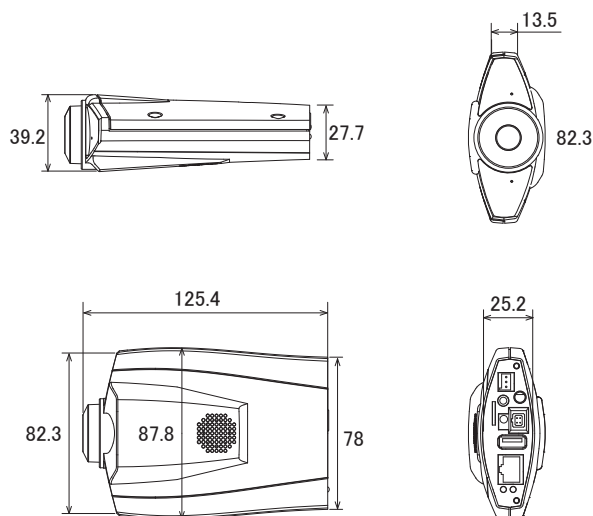

特長

- フルHD(1920×1080)解像度を有する2メガピクセルカメラです
- H.264、MPEG4、MJPEG圧縮方式に対応しています
- 赤外線暗視機能を搭載していますので暗闇での撮影も可能です
- 赤外線照射距離は10mです
- iPhone、iPad、Android携帯からカメラの設定が可能です
- ダイナミックDNS対応で固定IPアドレスが不要です
- マイクとスピーカーを内蔵しています
- PoE受電に対応していますので、PoE給電機器との組み合わせで電源コンセントの無い場所でも設置可能です
- ONVIFに対応しています
- iPhone、iPad、Android携帯からライブ映像を見ることができます

仕様

イメージセンサー	1/2.9インチ SONY H.R. イメージセンサー
画素数	1920×1080
画像解像度	1080p(1920×1080)～QVGA(320×240)
映像圧縮方式	H.264、MPEG4、MJPEG
フレームレート	30fps
被写体最低照度	0.1Lux/F1.5(赤外線照射により0Lux)
シャッタースピード	1/2～1/10,000秒
S/N比	48dB以上(AGC off)
レンズ	f=3.8mm/F1.5
撮影範囲	水平73.2°×垂直47.4°×対角85.4°
赤外線LED	12個
赤外線照射距離	10m
ホワイトバランス	オートホワイトバランス
AGC	有り
外部アラームI/O	有り
音声入出力	内蔵マイク×1、内蔵スピーカー×1
LAN伝送速度	10/100 Based-T(RJ45)
ネットワークプロトコル	DDNS、PPPoE、DHCP、NTP、SNTP、TCP/IP、ICMP、SMTP、FTP、HTTP、RTP、RTSP、RTCP、IPv4、Bonjour、UPnP、DNS、UDP、IGMP、QoS
ユーザー数	10人
セキュリティ	ユーザー権限管理(パスワード保護)、IPアドレスフィルタリング、ダイジェスト認証
モーション検知	有り
イベント通知	FTP/Email
RTC(リアル・タイム・クロック)	有り
デジタルPTZ	有り
リモートアクセス	IE 7以降、専用アプリケーション
クライアントPC CPU	Pentium 4 CPU 1.3 GHz、または同等のAMD CPU
クライアントPC RAM	256MB
クライアントPC OS	Windows XP、Vista、7
クライアントPC その他	DirectX 9.0以降、AGP graphics card Direct Draw、32MB RAM
動作可能周囲温度	0～40度
電源	PoE(IEEE802.3af)、DC12V/1A
消費電力	7.56W
外形寸法	87.8(幅)×125.4(奥)mm

■ 寸法図

単位: mm