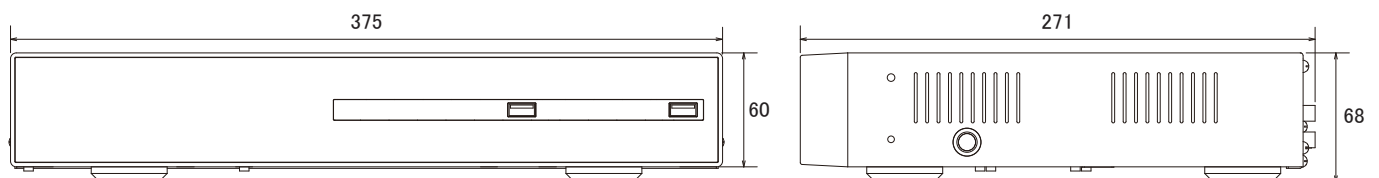

特長

- 日本語メニューに対応しています
- HDMIによるモニター出力が可能です
- プラグアンドプレイ機能により複雑なネットワーク接設定をせずに接続が出来ます
- ダイナミックDNS対応で固定IPアドレスが不要です
- USBメモリーチップにバックアップが可能です
- 録画をしながらメニュー操作や録画映像の再生ができます
- マウスでの操作が可能です
- iPhone、iPadでライブ映像を見ることができます

仕様

項目	NVH306
録画可能カメラ台数	1~6(アップグレードにより最大12)
映像出力	HDMI×1(1920×1080)
オーディオ入出力	入力×1、出力×2(ライン出力、HDMI)
内蔵HDD	1TB(オプションにて4TBまで搭載可能)
搭載可能HDD	2
USB端子	パネル前面×2
LAN伝送速度	LANポート:1000Mbps、WANポート:10Mbps/100Mbps(RJ45)
映像圧縮方式	H.264、MPEG4、M-JPEG
録画モード	マニュアル、イベント、アラーム、スケジュール
録画性能	720p解像度で最大180fps、最大ビットレート32Mbps
プリアラーム録画	有り
再生検索モード	時間検索、モーション検索、アラーム検索
ユーザーレベル管理	4レベル
リモートアクセス	IE7以降、専用アプリケーション
クライアントPC CPU	Pentium 4 CPU 1.3 GHz、または同等のAMD CPU
クライアントPC RAM	256MB
クライアントPC OS	Windows XP、Vista、7
クライアントPC その他	DirectX 9.0以降、AGP graphics card Direct Draw 32MB RAM
赤外線リモコン	有り
電源	DC19V/2.1A
動作可能周囲温度	10~40度
外形寸法	375(幅) × 68(高) × 271(奥)mm

寸法図

背面図

単位:mm