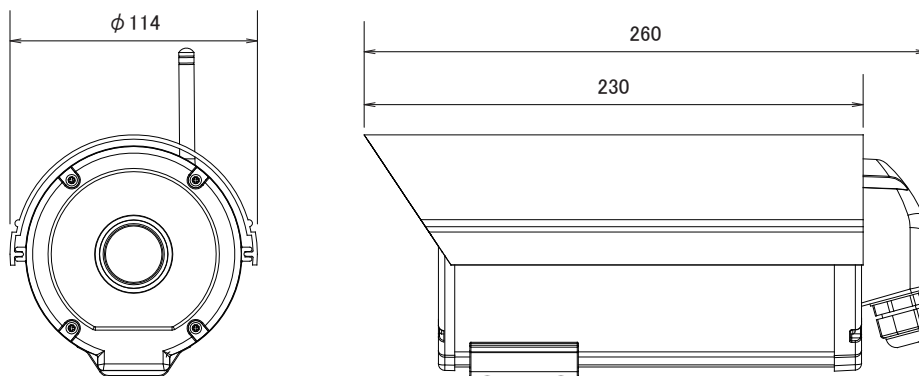

特長

- UXGA(1600×1200)解像度を有する2メガピクセルカメラです
- H.264、MPEG4、MJPEG圧縮方式に対応しています
- 赤外線暗視機能を搭載していますので暗闇での撮影も可能です
- 赤外線照射距離は40mです
- バリフォーカルレンズを搭載していますので、ズーム調節で狙った場所を綺麗に撮影できます
- IP66規格準拠で防水、防塵性に優れています
- 双方向音声対応で、マイクやスピーカーを接続する事により、双方向での会話が可能です
- アナログ映像出力端子を搭載しています
- iPhoneで映像を見ることができます

仕様

| 項目 | NTCP-IRH5040C |
|-------------|---|
| イメージセンサー | 1/3インチ 2メガピクセル Micron CMOS |
| 画素数 | 1600×1200 |
| 被写体最低照度 | 0.5Lux(赤外線照射により0Lux) |
| 赤外線LED | 56個(850nm) |
| CDSセンサー | 有り |
| 赤外線照射距離 | 40m |
| レンズ | f=3.6~16.0mm |
| 撮影範囲 | 水平75.4° × 垂直54.9° ~水平20.8° × 垂直15.7° |
| 同期方式 | 内部同期 |
| IRカットフィルター | 有り |
| 画像設定 | 明るさ、コントラスト、シャープネス、ナイトモード |
| 動体検知機能 | 有り(3箇所) |
| シャッター速度 | 自動 |
| BLC | 有り |
| AGC | 有り |
| ホワイトバランス | オートホワイトバランス |
| フリッカレス | 有り |
| S/N比 | 42dB以上 |
| 映像圧縮方式 | H.264、MPEG4、MJPEG |
| 画像解像度 | UXGA(1600×1200)、SXGA(1280×1024)、Quad-VGA(1280×960)、HD720(1280×720)、SVGA(800×600)、VGA(640×480)、QVGA(320×240)、176×120 |
| ビットレート調整方式 | VBR、CBR |
| フレームレート | UXGA: 15fps、SXGA: 22fps、Quad-VGA: 25fps、HD720: 30fps |
| 音声入出力 | 3.5mmジャック |
| 外部I/O入出力端子 | 1 |
| リセットボタン | 有り |
| LED | ネットワークリンク表示 |
| ハウジング | IP66 |
| イーサネット | 10/100Base-T、RJ45 |
| ネットワークプロトコル | HTTP、TCP/IP、UDP、SMTP、FTP、PPPoE、DHCP、DDNS、NTP、3GPP、UPnP |
| 対応ブラウザ | Internet Explorer 6.0以上 |
| SDK | 有り |
| セキュリティ | パスワード保護 |
| 動作可能周囲温度 | 0~40度 |
| 電源 | DC12V |
| 消費電力 | 12.5W |
| 外形寸法 | 114(径)×260(奥)mm |

■仕様

| 項目 | NTCP-IRH5040C |
|----|---------------|
| 重量 | 1,600g |
| 認可 | FCC、CE |

■寸法図

単位: mm