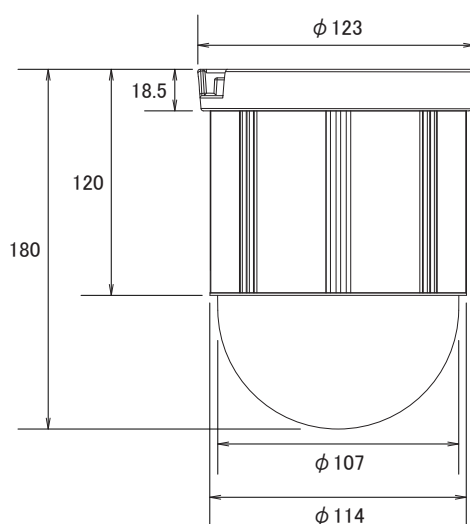

## 仕様

| 項目          | NTCP-110DN  |
|-------------|---|
| イメージセンサー    | 1/4インチ Sony Color Super HAD CCD   |
| システム        | RAM:128MB、ROM:8MB   |
| レンズ         | 10倍光学レンズ f=3.8~38.0mm/F1.8~2.8  |
| 撮影範囲        | 水平50.7°×垂直39.1°~水平5.4°×垂直4.1°   |
| デジタルズーム     | 10倍   |
| 被写体最低照度     | 0.6Lux/F1.8(カラー時)、0.1Lux/F1.8(モノクロモード時)   |
| IRカットフィルター  | 有り  |
| オートフォーカス    | 有り  |
| アイリスモード     | オート/マニュアル   |
| フリッカレス機能    | 有り  |
| ホワイトバランス    | オートホワイトバランス   |
| パン(左右)動作角度  | 0~360°(エンドレス回転)   |
| パンスピード      | 0.25~180度/秒   |
| チルト(上下)動作角度 | 0~90°(自動回転モード時:0~180°)  |
| チルトスピード     | 0.5~180度/秒  |
| プリセット       | 64ヶ所  |
| 映像圧縮方式      | H.264、MPEG4、MJPEG   |
| フレームレート     | 最大30fps   |
| ストリーミング     | 3GPPモバイル監視<br>同時マルチストリーミング<br>マルチキャストストリーミング  |
| オーディオ圧縮方式   | RTSP: G.711/64kbps、G.726/32kbps、3GPP: AMR   |
| オーディオ出力     | ライン出力   |
| ネットワークプロトコル | TCP、UDP、HTTP、SMTP、FTP、NTP、DNS、DDNS、DHCP、ARP、Bonjour<br>UPnP、RTSP、RTP、RTCP、PPPoE、3GPP、ICMP、Samba |
| イーサネット      | 10/100Base-T、RJ45   |
| セキュリティ      | パスワード保護、IPアドレスフィルタリング、ユーザーアクセスログ  |
| ユーザー数       | 20クライアント(同時アクセス)  |
| アラームトリガー    | 動体検知、外部入力   |
| アラーム/イベント   | イベント通知(E-mail、HTTP、TCP)<br>外部出力、PTZプリセットポジション、警報音出力   |
| 外形寸法        | 123(径)×180(高)mm   |
| 電源          | DC12V/2A  |
| 消費電力        | 最大15W   |
| 動作可能周囲温度    | -10~50度、湿度85%   |

## ■寸法図

単位: mm